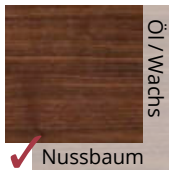

MARTO

Tisch
MARTO
rechteckig

Tisch MARTO
in Kirschbaum

Filigrane Kante – Geniale Konstruktion

Unsere Massivholztische sind die Bühnen des Alltags.
Hier entstehen Geschichten und emotionale Momente.

HOLZ  MANUFAKTUR

TISCHE

TECHNISCHE DATEN

Materialstärke	Tischplatte	3 cm
	Tischbein	3,8 cm

Option	Wildeiche ungebürstet
	Tischbeine schwarz lackiert

Länge	L1	Tischplattenmaß	140 cm	160 cm	180 cm	200 cm	220 cm
	L2	Beinabstand unten	115 cm	135 cm	155 cm	165 cm	175 cm
	L3	Beinabstand oben	83 cm	103 cm	123 cm	133 cm	143 cm
	L4	Überstand Tischplatte zu Tischbein	6,5 cm	6,5 cm	6,5 cm	11,5 cm	16,5 cm