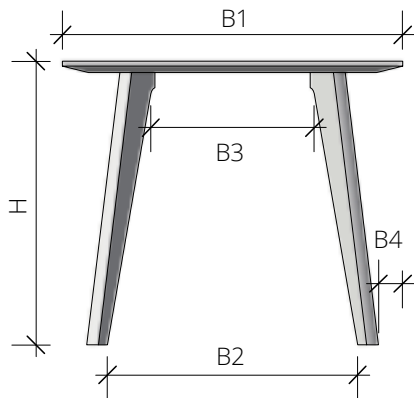

MARTO

Tisch
MARTO
rechteckig

Tisch MARTO
in Kirschbaum

Filigrane Kante – Geniale Konstruktion

Unsere Massivholztische sind die Bühnen des Alltags.
Hier entstehen Geschichten und emotionale Momente.

HOLZ  MANUFAKTUR

TISCHE

TECHNISCHE DATEN

Materialstärke	Tischplatte	3 cm
	Tischbein	3,8 cm

Option	Wildeiche ungebürstet
	Tischbeine schwarz lackiert

Länge	L1	Tischplattenmaß	140 cm	160 cm	180 cm	200 cm	220 cm
	L2	Beinabstand unten	115 cm	135 cm	155 cm	165 cm	175 cm
	L3	Beinabstand oben	83 cm	103 cm	123 cm	133 cm	143 cm
	L4	Überstand Tischplatte zu Tischbein	6,5 cm	6,5 cm	6,5 cm	11,5 cm	16,5 cm

Breite	B1	Tischplattenmaß	90 cm / 100 cm
	B2	Beinabstand unten	66 cm / 71 cm
	B3	Beinabstand oben	43 cm / 48 cm
	B4	Überstand Tischplatte zu Tischbein	6,5 cm / 9 cm

Höhe	H	Tischplattenoberkante	75 cm	75 cm	75 cm	75 cm	75 cm
-------------	----------	-----------------------	-------	-------	-------	-------	-------

MARTO - Tisch rechteckig in Breite 90 cm

Material / Längen	140	160	180	200	220
Kernbuche	1.940	2.000	2.060	2.120	2.180
Buche	1.920	1.990	2.050	2.110	2.170
Ahorn	2.720	2.840	2.960	3.090	3.210
Wildeiche gebürstet	2.470	2.570	2.660	2.760	2.850
Eiche	2.700	2.840	2.970	3.110	3.240
Kirschbaum	2.550	2.670	2.790	2.910	3.030
Wildnuss	2.820	2.940	3.060	3.190	3.320
Nussbaum	3.540	3.770	3.990	4.220	4.450