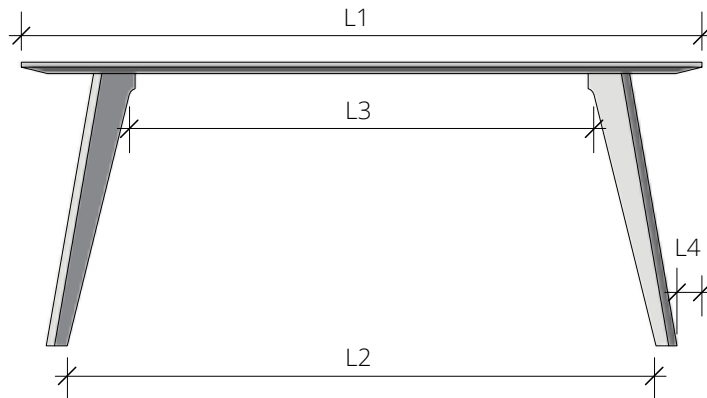

TISCHE

TECHNISCHE DATEN

Materialstärke	Tischplatte	3 cm
	Tischbein	3,8 cm

Option	Wildeiche ungebürstet
	Tischbeine schwarz lackiert

Länge	L1	Tischplattenmaß	140 cm	160 cm	180 cm	200 cm	220 cm
	L2	Beinabstand unten	115 cm	135 cm	155 cm	165 cm	175 cm
	L3	Beinabstand oben	83 cm	103 cm	123 cm	133 cm	143 cm
	L4	Überstand Tischplatte zu Tischbein	6,5 cm	6,5 cm	6,5 cm	11,5 cm	16,5 cm

Breite	B1	Tischplattenmaß	90 cm / 100 cm
	B2	Beinabstand unten	66 cm / 71 cm
	B3	Beinabstand oben	43 cm / 48 cm
	B4	Überstand Tischplatte zu Tischbein	6,5 cm / 9 cm

Höhe	H	Tischplattenoberkante	75 cm	75 cm	75 cm	75 cm	75 cm
-------------	----------	-----------------------	-------	-------	-------	-------	-------

MARTO - Tisch rechteckig in Breite 90 cm

Material / Längen	140	160	180	200	220
Kernbuche	1.940	2.000	2.060	2.120	2.180
Buche	1.920	1.990	2.050	2.110	2.170
Ahorn	2.720	2.840	2.960	3.090	3.210
Wildeiche gebürstet	2.470	2.570	2.660	2.760	2.850
Eiche	2.700	2.840	2.970	3.110	3.240
Kirschbaum	2.550	2.670	2.790	2.910	3.030
Wildnuss	2.820	2.940	3.060	3.190	3.320
Nussbaum	3.540	3.770	3.990	4.220	4.450

MARTO - Tisch rechteckig in Breite 100 cm

Material / Längen	140	160	180	200	220
Kernbuche	2.010	2.080	2.150	2.210	2.280
Buche	1.990	2.060	2.130	2.200	2.270
Ahorn	2.840	2.980	3.110	3.250	3.390
Wildeiche gebürstet	2.580	2.690	2.790	2.900	3.000
Eiche	2.840	2.990	3.140	3.290	3.440
Kirschbaum	2.660	2.800	2.930	3.060	3.200
Wildnuss	2.940	3.080	3.230	3.370	3.520
Nussbaum	3.740	3.990	4.250	4.500	4.750