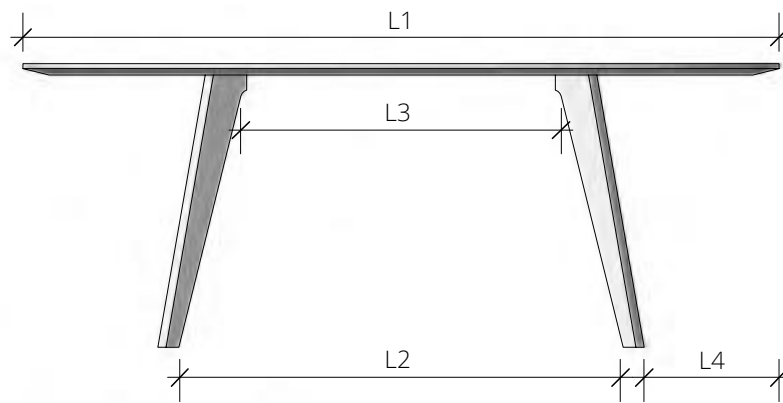

MARTO

Tisch
MARTO
elliptisch

Tisch MARTO
in Wildeiche

Filigrane Kante – Geniale Konstruktion

HOLZ  MANUFAKTUR

Unsere Massivholztische sind die Bühnen des Alltags.
Hier entstehen Geschichten und emotionale Momente.

TISCHE

TECHNISCHE DATEN

Materialstärke	Tischplatte	3 cm
	Tischbein	3,8 cm

Option	Wildeiche ungebürstet
	Tischbeine schwarz lackiert

Länge	L1	Tischplattenmaß	160 cm	180 cm	200 cm	220 cm
	L2	Beinabstand unten	86 cm	96 cm	116 cm	122 cm
	L3	Beinabstand oben	54 cm	64 cm	84 cm	89 cm
	L4	Überstand Tischplatte zu Tischbein	30 cm	35 cm	36 cm	43 cm

Breite	B1	Tischplattenmaß	105 cm	115 cm	120 cm	125 cm
	B2	Beinabstand unten	63 cm	68 cm	68 cm	73 cm
	B3	Beinabstand oben	40 cm	45 cm	45 cm	50 cm
	B4	Überstand Tischplatte zu Tischbein	15 cm	18 cm	20 cm	20 cm

Höhe	H	Tischplattenoberkante	75 cm	75 cm	75 cm	75 cm
-------------	----------	-----------------------	-------	-------	-------	-------

MARTO - Tisch elliptisch

Material / Längen x Breiten	160 x 105	180 x 115	200 x 120	220 x 125
Kernbuche	2.200	2.340	2.460	2.590
Buche	2.180	2.320	2.440	2.580
Ahorn	3.070	3.360	3.590	3.850
Wildeiche gebürstet	2.830	3.060	3.240	3.450
Eiche	3.140	3.450	3.710	3.990
Kirschbaum	2.950	3.220	3.450	3.700
Wildnuss	3.240	3.550	3.790	4.070
Nussbaum	4.190	4.700	5.120	5.580