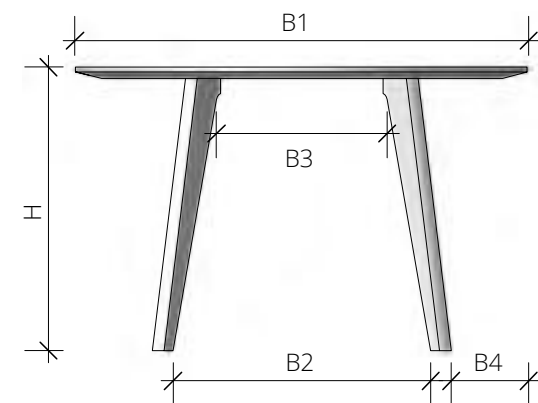

MARTO

Tisch
MARTO
elliptisch

Tisch MARTO
in Wildeiche

Filigrane Kante – Geniale Konstruktion

HOLZ  MANUFAKTUR

Unsere Massivholztische sind die Bühnen des Alltags.
Hier entstehen Geschichten und emotionale Momente.

TISCHE

TECHNISCHE DATEN

Materialstärke	Tischplatte	3 cm
	Tischbein	3,8 cm

Option	Wildeiche ungebürstet
	Tischbeine schwarz lackiert

Länge	L1	Tischplattenmaß	160 cm	180 cm	200 cm	220 cm
	L2	Beinabstand unten	86 cm	96 cm	116 cm	122 cm
	L3	Beinabstand oben	54 cm	64 cm	84 cm	89 cm
	L4	Überstand Tischplatte zu Tischbein	30 cm	35 cm	36 cm	43 cm

Breite	B1	Tischplattenmaß	105 cm	115 cm	120 cm	125 cm
	B2	Beinabstand unten	63 cm	68 cm	68 cm	73 cm
	B3	Beinabstand oben	40 cm	45 cm	45 cm	50 cm
	B4	Überstand Tischplatte zu Tischbein	15 cm	18 cm	20 cm	20 cm

Höhe	H	Tischplattenoberkante	75 cm	75 cm	75 cm	75 cm
-------------	----------	-----------------------	-------	-------	-------	-------

MARTO - Tisch elliptisch

Material / Längen x Breiten	160 x 105	180 x 115	200 x 120	220 x 125
Kernbuche	2.200	2.340	2.460	2.590
Buche	2.180	2.320	2.440	2.580
Ahorn	3.070	3.360	3.590	3.850
Wildeiche gebürstet	2.830	3.060	3.240	3.450
Eiche	3.140	3.450	3.710	3.990
Kirschbaum	2.950	3.220	3.450	3.700
Wildnuss	3.240	3.550	3.790	4.070
Nussbaum	4.190	4.700	5.120	5.580