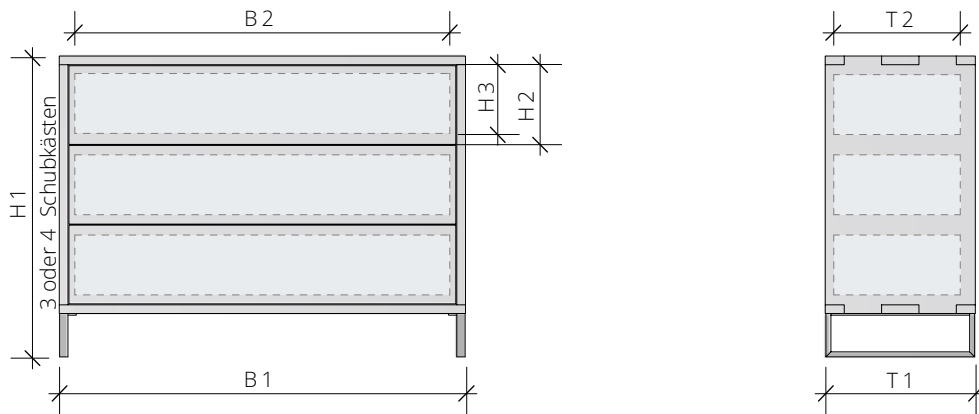

TECHNISCHE DATEN

Materialstärke Rahmen	2,6 cm
Front	1,9 cm

Option Kommode mit 3 Schubkästen in Ahorn, Vollauszug mit Tip-On-Technik
 Kommode mit 4 Schubkästen in Ahorn, Vollauszug mit Tip-On-Technik
 Sideboard mit 2 Türen, dahinter je ein verstellbarer Fachboden, mittig zwei Schubkästen in Ahorn, Vollauszug mit Tip-On-Technik.
 Sideboard mit Aufhängevorrichtung ohne Holzwanen
 Schubkastenfront deckend lackiert, matt

Breite		K01	K02 / K04	Sideboard
B1	Außenmaß	96 cm	122 cm	186 cm
B2	Nutzmaß Schubkasten innen	86 cm	112 cm	84 cm
B3	Nutzmaß Korpus innen	-	-	44 cm

Höhe		K01 / K02	K04	Sideboard
H1	Außenmaß	90 cm	114 cm	66 cm
H2	Schubkastenfront	24 cm	24 cm	24 cm
H3	Nutzmaß Schubkasten innen	20 cm	20 cm	20 cm
H4	Nutzmaß Korpus innen	-	-	48 cm

Tiefe		K01	K02 / K04	Sideboard
T1	Außenmaß	45 cm	45 cm	45 cm
T2	Nutzmaß Schubkasten innen	34 cm	34 cm	34 cm
T3	Nutzmaß Korpus innen	-	-	39 cm

Kommode NAP

Sideboard NAP

NAP 01 - Sideboard, Fronten Massivholz