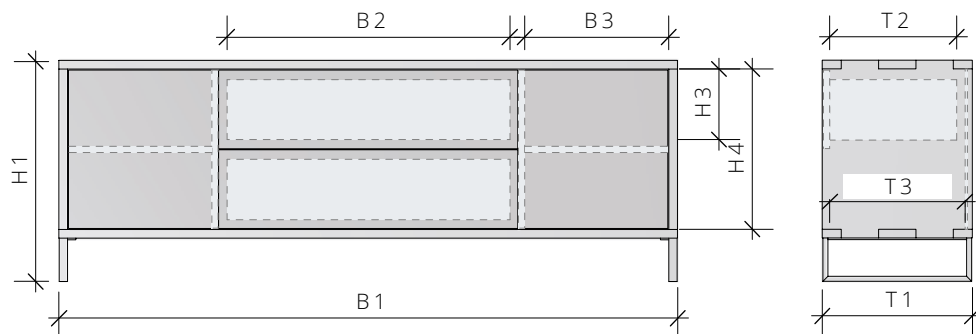

TECHNISCHE DATEN

Materialstärke Rahmen	2,6 cm
Front	1,9 cm

Option Kommode mit 3 Schubkästen in Ahorn, Vollauszug mit Tip-On-Technik
 Kommode mit 4 Schubkästen in Ahorn, Vollauszug mit Tip-On-Technik
 Sideboard mit 2 Türen, dahinter je ein verstellbarer Fachboden, mittig zwei Schubkästen in Ahorn, Vollauszug mit Tip-On-Technik.
 Sideboard mit Aufhängevorrichtung ohne Holzwanen
 Schubkastenfront deckend lackiert, matt

Breite		K01	K02 / K04	Sideboard
B1	Außenmaß	96 cm	122 cm	186 cm
B2	Nutzmaß Schubkasten innen	86 cm	112 cm	84 cm
B3	Nutzmaß Korpus innen	-	-	44 cm

Höhe		K01 / K02	K04	Sideboard
H1	Außenmaß	90 cm	114 cm	66 cm
H2	Schubkastenfront	24 cm	24 cm	24 cm
H3	Nutzmaß Schubkasten innen	20 cm	20 cm	20 cm
H4	Nutzmaß Korpus innen	-	-	48 cm

Tiefe		K01	K02 / K04	Sideboard
T1	Außenmaß	45 cm	45 cm	45 cm
T2	Nutzmaß Schubkasten innen	34 cm	34 cm	34 cm
T3	Nutzmaß Korpus innen	-	-	39 cm

Kommode NAP

Sideboard NAP

NAP 01 - Sideboard, Fronten Massivholz

Fronten	Massivholz
Korpus / Breite x Höhe	186 x 66
Kernbuche	4.520
Buche	4.630
Ahorn	5.700
Wildeiche gebürstet	5.380
Eiche	5.640
Kirschbaum	5.480
Wildnuss	5.910
Nussbaum	7.030

NAP 01 - Sideboard mit Aufhängevorrichtung, Fronten Massivholz