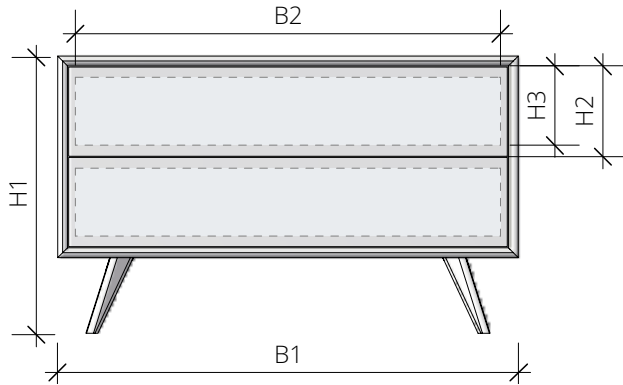

TECHNISCHE DATEN

Materialstärke	Rahmen	2,6 cm
	Schubkastenfront	1,9 cm

Option Kommode mit 2 Schubkästen in Ahorn, Vollauszug mit Tip-On-Technik

Breite		Kommode
B1	Außenmaß	122 cm
B2	Nutzmaß Schubkasten innen	112 cm
B3	Nutzmaß Korpus innen	-

Höhe		Kommode
H1	Außenmaß	73 cm
H2	Schubkastenfront	24 cm
H3	Nutzmaß Schubkasten innen	20 cm
H4	Nutzmaß Korpus innen	-

Tiefe		Kommode
T1	Außenmaß	46 cm
T2	Nutzmaß Schubkasten innen	36 cm
T3	Nutzmaß Korpus innen	-

Kommode DONNA