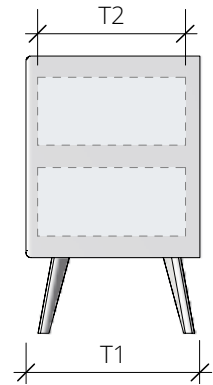

## TECHNISCHE DATEN

<b>Materialstärke</b>	Rahmen	2,6 cm
	Schubkastenfront	1,9 cm

**Option** Kommode mit 2 Schubkästen in Ahorn, Vollauszug mit Tip-On-Technik

<b>Breite</b>		<b>Kommode</b>
<b>B1</b>	Außenmaß	122 cm
<b>B2</b>	Nutzmaß Schubkasten innen	112 cm
<b>B3</b>	Nutzmaß Korpus innen	-

<b>Höhe</b>		<b>Kommode</b>
<b>H1</b>	Außenmaß	73 cm
<b>H2</b>	Schubkastenfront	24 cm
<b>H3</b>	Nutzmaß Schubkasten innen	20 cm
<b>H4</b>	Nutzmaß Korpus innen	-

<b>Tiefe</b>		<b>Kommode</b>
<b>T1</b>	Außenmaß	46 cm
<b>T2</b>	Nutzmaß Schubkasten innen	36 cm
<b>T3</b>	Nutzmaß Korpus innen	-

### Kommode DONNA

DONNA - Kommode mit 2 Schubkästen, Fronten Massivholz

---

Fronten	Massivholz
Korpus / Breite x Höhe	122 x 73
Kernbuche	3.070
Buche	3.140
Ahorn	3.790
Wildeiche gebürstet	3.560
Eiche	3.760
Kirschbaum	3.490
Wildnuss	3.890
Nussbaum	4.600