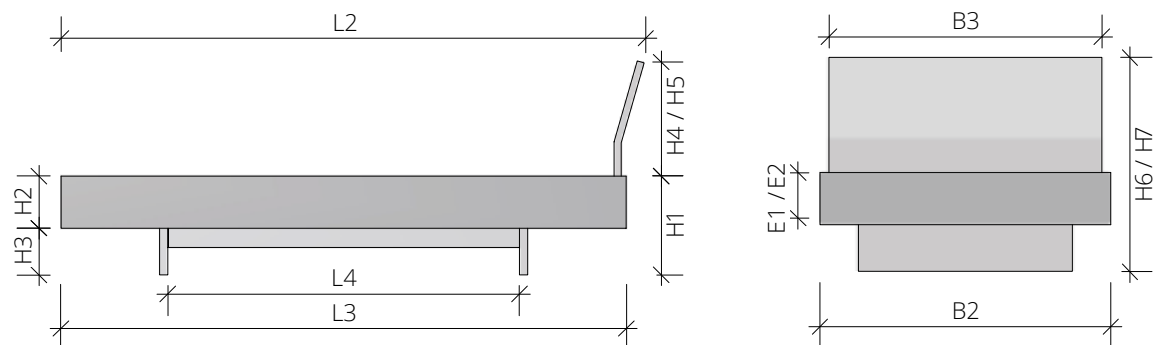

TECHNISCHE DATEN

Materialstärke	Bettrahmen	2,6 cm
	Rückenlehne	2,6 cm
	Seitliche Alu-Winkelauflage	3 cm breit
	Mittelaufgabe Buche (ab Bettbreite 160 cm mit 2 Stützbeinen)	7 cm breit

Option	Standard- und XL-Ausführung für Bett und Lehne
	Bett ohne Rückenlehne oder mit einer anderen STEP-Rückenlehne
	Kufen erhöht (H1 + max. 10 cm)
	Kufenposition für Motorrahmen verändern (L4 + max. 36 cm, 18 cm je Kufe)
	Umbau für hohe Motorrahmen, Einbautiefe abh. von Motorrahmen
	Oberfläche ein- oder zweifach weiß geölt
	Bettkasten

Länge	L1	Matratzenmaß	190 / 200 / 210 / 220 cm
	L2	Außenmaß mit Lehne	L1 + 13 cm
	L3	Außenmaß ohne Lehne	L1 + 7 cm
	L4	Zwischenmaß Kufen/ Beine unten	L1 - 72 cm

Breite	B1	Matratzenmaß	90 / 100 / 120 / 140 / 160 / 180 / 200 cm
	B2	Außenmaß Bett	B1 + 6 cm
	B3	Außenmaß Lehne	B1 - 0,5 cm

Höhe		Standard / cm	XL / cm
H1	Bettrahmen	35	42
H2	Bettseite	18	22
H3	Fußboden bis Unterkante Bettrahmen	17	20
H4	Lehne Standard	45	45
H5	Lehne XL (höher nicht möglich)	50	50
H6	Bettrahmen + Lehne Standard (H1 + H4)	80	87
H7	Bettrahmen + Lehne XL (H1 + H5)	85	92

Lattenrostaufgabe		Standard / cm	XL / cm
E1	Einbautiefe	9 / 12 / 15	10 / 13 / 16 / 19
E2	Sonder-Einbautiefe	-	-