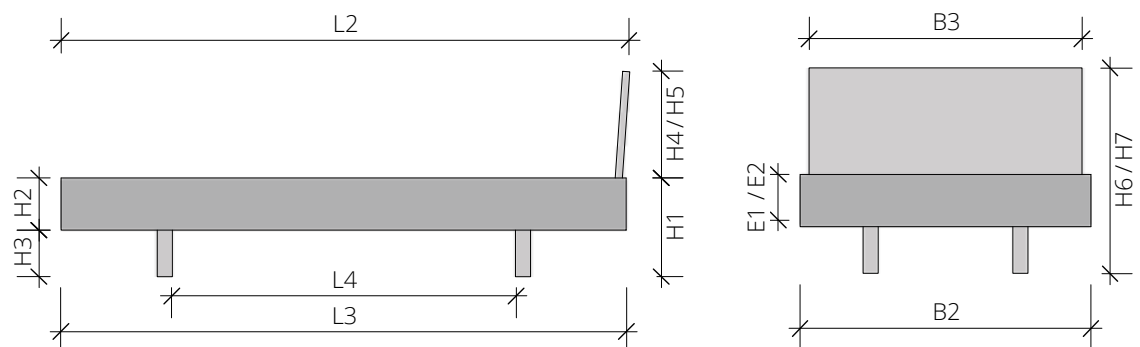

TECHNISCHE DATEN

Materialstärke	Bettrahmen	2,6 cm
	Beine	5 x 5 cm
	Rückenlehne, 4 Grad geneigt	2,6 cm
	Querzargen für die Lattenrost-Auflage	7 cm breit

Option	Beine erhöht (H1 + max. 5 cm)
	Oberfläche ein- oder zweifach weiß geölt
	Seitliche Holz-Auflageleisten, Buche, 3 cm breit für Sonder-Einbautiefe E2
	Mittelaufgabe, Buche 7 cm breit für Sonder-Einbautiefe E2 (nur bei 2 Lattenrosten nötig)
	Kein Umbau für Motorrahmen möglich
	Bettkasten

Länge	L1	Matratzenmaß	190 / 200 / 210 / 220 cm
	L2	Außenmaß mit Lehne	L1 + 8 cm
	L3	Außenmaß ohne Lehne	L1 + 7 cm
	L4	Zwischenmaß Kufen / Beine unten	L1 - 75 cm

Breite	B1	Matratzenmaß	90 / 100 / 120 / 140 / 160 / 180 / 200 cm
	B2	Außenmaß Bett	B1 + 6 cm
	B3	Außenmaß Lehne	B1 - 0,5 cm

Höhe	H1	Bettrahmen	35 cm
	H2	Bettseite	18 cm
	H3	Fußboden bis Unterkante Bettrahmen	17 cm
	H4	Lehne Standard	40 cm
	H5	Lehne XL	-
	H6	Bettrahmen + Lehne Standard (H1 + H4)	75 cm
	H7	Bettrahmen + Lehne XL (H1 + H5)	-

Lattenrost- auflage	E1	Einbautiefe (nicht für Rollroste geeignet)	15 cm
	E2	Sonder-Einbautiefe (siehe Option)	9 / 12 cm