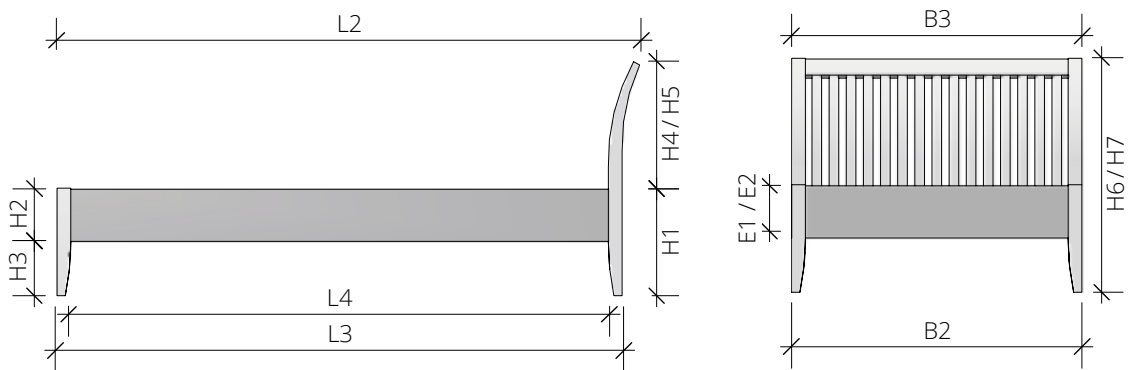

TECHNISCHE DATEN

Materialstärke	Bettrahmen	2,6 cm
	Beine	5 x 5 cm
	Streben Rückenlehne formverleimt	3,5 x 1 cm
	Seitliche Holz-Auflageleisten, Buche	3 cm breit
	Mittelaufgabe Buche (ab Bettbreite 160 cm mit 2 Stützbeinen)	7 cm breit

Option	Beine erhöht (H1 + max. 5 cm)
	Sonder-Einbautiefe (Mittelaufgabe ab Bettbreite 160 cm mit Edelstahl-Winkeln abgesenkt)
	Bettkasten

Länge	L1	Matratzenmaß	190 / 200 / 210 / 220 cm
	L2	Außenmaß mit Lehne	L1 + 14 cm
	L3	Außenmaß ohne Lehne	-
	L4	Zwischenmaß Kufen / Beine unten	L1 - 3 cm

Breite	B1	Matratzenmaß	90 / 100 / 120 / 140 / 160 / 180 / 200 cm
	B2	Außenmaß Bett	B1 + 6 cm
	B3	Außenmaß Lehne	B1 + 6 cm

Höhe	H1	Bettrahmen	39 cm
	H2	Bettseite	19 cm
	H3	Fußboden bis Unterkante Bettrahmen	20 cm
	H4	Lehne Standard (höher nicht möglich)	46 cm
	H5	Lehne XL	-
	H6	Bettrahmen + Lehne Standard (H1 + H4)	84 cm
	H7	Bettrahmen + Lehne XL (H1 + H5)	-

Lattenrost-aufgabe	E1	Einbautiefe	10 / 13 / 16 cm
	E2	Sonder-Einbautiefe	19 cm

GADO - Bett mit Kopfteil

Material / Breiten	90	100	120	140	160	180	200
Kernbuche	2.200	2.270	2.390	2.510	2.750	2.870	2.990
Buche	2.180	2.260	2.370	2.490	2.740	2.860	2.980
Ahorn	3.030	3.140	3.310	3.490	3.790	3.970	4.140
Wildeiche gebürstet	2.540	2.620	2.750	2.880	3.130	3.260	3.390
Eiche	2.880	2.980	3.140	3.310	3.600	3.770	3.940
Kirschbaum	2.780	2.880	3.040	3.200	3.480	3.650	3.810
Wildnuss	2.990	3.090	3.260	3.430	3.720	3.890	4.060
Nussbaum	3.790	3.930	4.180	4.420	4.780	5.020	5.260