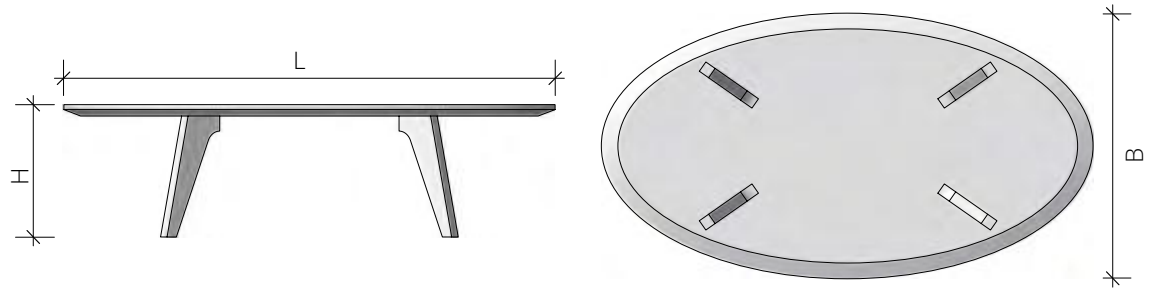

## TECHNISCHE DATEN

**Materialstärke** Tischplatte 2,6 cm  
Tischbeine 3 cm

**Option** Oberfläche ein- oder zweifach weiß geölt

Länge	Beistelltisch	Elliptisch	Rechteckig
<b>L(D)</b> Außenmaß	50 / 60 cm	110 / 130 cm	60 / 90 / 120 cm

Breite	Elliptisch	Rechteckig
<b>B</b> Außenmaß	60 / 70 cm	60 cm

Höhe	Beistelltisch	Elliptisch	Rechteckig
<b>H</b> Außenmaß	45 cm	35 cm	35 cm

MARTO - Beistelltisch

Material / Durchmesser	50	60
Kernbuche	740	780
Buche	730	770
Ahorn	930	1.010
Wildeiche gebürstet	920	990
Eiche	940	1.030
Kirschbaum	880	960
Wildnuss	1.000	1.090
Nussbaum	1.110	1.250

MARTO - Couchtisch elliptisch

Material / Längen x Breiten	110 x 60	130 x 70
Kernbuche	1.150	1.230
Buche	1.130	1.220
Ahorn	1.480	1.660
Wildeiche gebürstet	1.440	1.580
Eiche	1.520	1.710
Kirschbaum	1.430	1.600
Wildnuss	1.590	1.780
Nussbaum	1.890	2.200