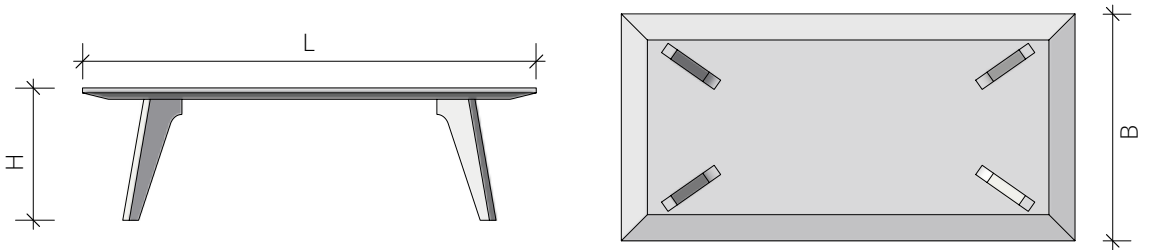

## TECHNISCHE DATEN

**Materialstärke** Tischplatte 2,6 cm  
Tischbeine 3 cm

**Option** Oberfläche ein- oder zweifach weiß geölt

Länge	Beistelltisch	Elliptisch	Rechteckig
<b>L(D)</b> Außenmaß	50 / 60 cm	110 / 130 cm	60 / 90 / 120 cm

Breite	Elliptisch	Rechteckig
<b>B</b> Außenmaß	60 / 70 cm	60 cm

Höhe	Beistelltisch	Elliptisch	Rechteckig
<b>H</b> Außenmaß	45 cm	35 cm	35 cm

MARTO - Beistelltisch

Material / Durchmesser	50	60
Kernbuche	740	780
Buche	730	770
Ahorn	930	1.010
Wildeiche gebürstet	920	990
Eiche	940	1.030
Kirschbaum	880	960
Wildnuss	1.000	1.090
Nussbaum	1.110	1.250

MARTO - Couchtisch elliptisch

Material / Längen x Breiten	110 x 60	130 x 70
Kernbuche	1.150	1.230
Buche	1.130	1.220
Ahorn	1.480	1.660
Wildeiche gebürstet	1.440	1.580
Eiche	1.520	1.710
Kirschbaum	1.430	1.600
Wildnuss	1.590	1.780
Nussbaum	1.890	2.200