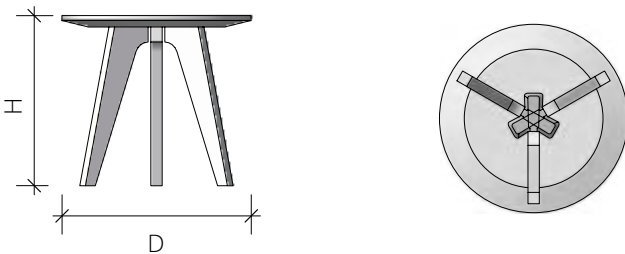

## TECHNISCHE DATEN

**Materialstärke** Tischplatte 2,6 cm  
Tischbeine 3 cm

**Option** Oberfläche ein- oder zweifach weiß geölt

Länge	Beistelltisch	Elliptisch	Rechteckig
<b>L(D)</b> Außenmaß	50 / 60 cm	110 / 130 cm	60 / 90 / 120 cm

Breite	Elliptisch	Rechteckig
<b>B</b> Außenmaß	60 / 70 cm	60 cm

Höhe	Beistelltisch	Elliptisch	Rechteckig
<b>H</b> Außenmaß	45 cm	35 cm	35 cm

MARTO - Beistelltisch

Material / Durchmesser	50	60
Kernbuche	740	780
Buche	730	770
Ahorn	930	1.010
Wildeiche gebürstet	920	990
Eiche	940	1.030
Kirschbaum	880	960
Wildnuss	1.000	1.090
Nussbaum	1.110	1.250

MARTO - Couchtisch elliptisch

Material / Längen x Breiten	110 x 60	130 x 70
Kernbuche	1.150	1.230
Buche	1.130	1.220
Ahorn	1.480	1.660
Wildeiche gebürstet	1.440	1.580
Eiche	1.520	1.710
Kirschbaum	1.430	1.600
Wildnuss	1.590	1.780
Nussbaum	1.890	2.200