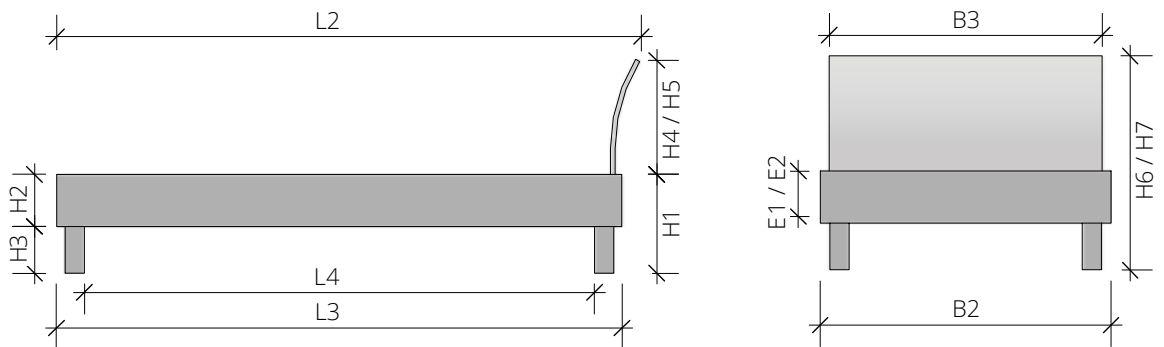

TECHNISCHE DATEN

Materialstärke	Bettrahmen	2,6 cm
	Beine	7 x 7 cm
	Rückenlehne in Mehrschicht-Technologie	1,7 cm
	Seitliche Holz-Auflageleisten, Buche	3 cm breit
	Mittelaufgabe Buche (ab Bettbreite 160 cm mit 2 Stützbeinen)	7 cm breit

Option	Standard- und XL-Ausführung für Bett und Lehne
	Bett ohne Rückenlehne oder andere STEP-Lehne (gebogene Lehne nicht in Zirbelkiefer)
	Beine erhöht (H1 + max. 5 cm)
	Oberfläche ein- oder zweifach weiß geölt
	Bettkasten

Länge	L1	Matratzenmaß	190 / 200 / 210 / 220 cm
	L2	Außenmaß mit Lehne	L1 + 13 cm
	L3	Außenmaß ohne Lehne	L1 + 7 cm
	L4	Zwischenmaß Kufen/ Beine unten	L1 - 18 cm

Breite	B1	Matratzenmaß	90 / 100 / 120 / 140 / 160 / 180 / 200 cm
	B2	Außenmaß Bett	B1 + 6 cm
	B3	Außenmaß Lehne	B1 - 0,5 cm

Höhe		Standard / cm	XL / cm
H1	Bettrahmen	35	42
H2	Bettseite	18	22
H3	Fußboden bis Unterkante Bettrahmen	17	20
H4	Lehne Standard	45	45
H5	Lehne XL (höher nicht möglich)	50	50
H6	Bettrahmen + Lehne Standard (H1 + H4)	80	87
H7	Bettrahmen + Lehne XL (H1 + H5)	85	92

Lattenrostaufgabe		Standard / cm	XL / cm
E1	Einbautiefe	9 / 12 / 15	10 / 13 / 16 / 19
E2	Sonder-Einbautiefe	-	-