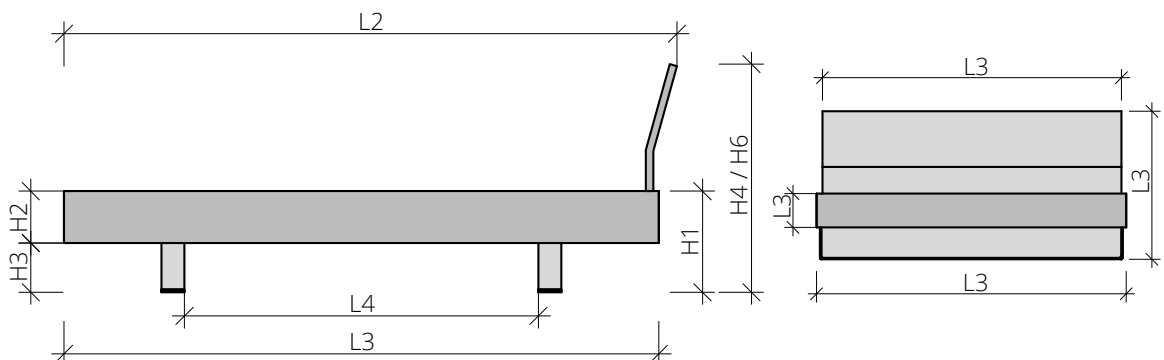

TECHNISCHE DATEN

Materialstärke	Bettrahmen	2,6 cm
	Rückenlehne	2,6 cm
	Edelstahlkufen	8 x 0,8 cm
	Seitliche Holz-Auflageleisten, Buche	3 cm breit
	Mittelaufgabe Buche (ab Bettbreite 160 cm mit 2 Stützbeinen)	7 cm breit

Option

- Standard- und XL-Ausführung für Bett
- Bett ohne Rückenlehne oder mit einer anderen STEP-Rückenlehne
- Oberfläche ein- oder zweifach weiß geölt
- Sonder-Einbautiefe (Mittelaufgabe ab Bettbreite 160 cm mit Edelstahl-Winkeln abgesenkt)
- Bettkasten

Länge	L1	Matratzenmaß	190 / 200 / 210 / 220 cm
	L2	Außenmaß mit Lehne	L1 + 13 cm
	L3	Außenmaß ohne Lehne	L1 + 7 cm
	L4	Zwischenmaß Kufen/ Beine unten	L1 - 77 cm

Breite	B1	Matratzenmaß	90 / 100 / 120 / 140 / 160 / 180 / 200 cm
	B2	Außenmaß Bett	B1 + 6 cm
	B3	Außenmaß Lehne	B1

Höhe	Standard / cm		XL / cm	
	H1	Bettrahmen	35	42
H2	Bettseite	18	22	
H3	Fußboden bis Unterkante Bettrahmen	17	20	
H4	Lehne Standard	45	45	
H5	Lehne XL (höher nicht möglich)	50	50	
H6	Bettrahmen + Lehne Standard (H1 + H4)	80	87	
H7	Bettrahmen + Lehne XL (H1 + H5)	85	92	

Lattenrostaufgabe	Standard / cm		XL / cm	
	E1	Einbautiefe	9 / 12 / 15	10 / 13 / 16 / 19
E2	Sonder-Einbautiefe	18	22