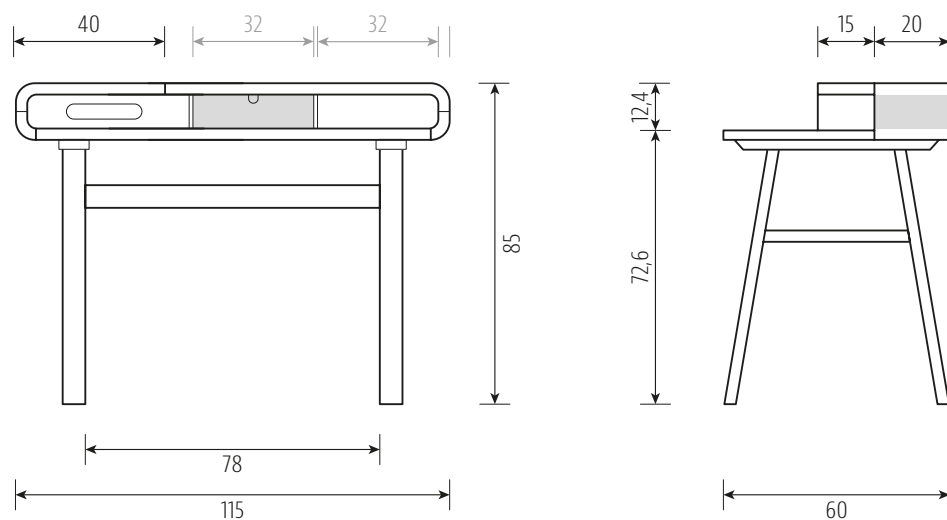

- elegantes Design
- erhöhte Ablageebene
- geradliniges Gestell
- fingergezinkter Schubkasten

*Sekretär COM:CI mit Schubkasten
in Nussbaum*

Kernbuche

Buche

Ahorn

Wildeiche

Eiche

Kirschbaum

Wildnuss

Nussbaum

COM:CI Sekretär 115 x 60

optional mit Schubkasten

COM:CI Sekretär 140 x 70

optional mit Schubkasten

alle Angaben in cm

Tischplatte	2,6 cm
Tischbein	6 x 3 cm
Rückwand MDF – weiß foliert	0,8 cm

COM:CI Sekretär

Holzart / Länge x Breite in cm	115 x 60	140 x 70
Kernbuche	2.410	2.610
Buche	2.450	2.670
Ahorn 1 x weiß geölt	2.850	3.170
Wildeiche gebürstet	2.860	3.180
Eiche	2.990	3.250
Kirschbaum	2.850	3.200
Wildnuss	2.910	3.270
Nussbaum	3.770	4.270