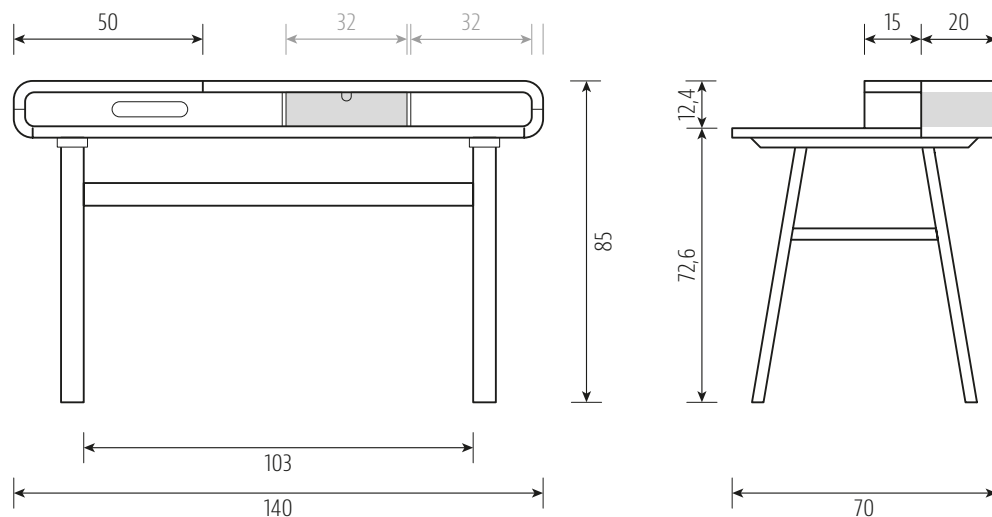

Wildnuss

Nussbaum

COM:CI Sekretär 115 x 60

optional mit Schubkasten

COM:CI Sekretär 140 x 70

optional mit Schubkasten

alle Angaben in cm

Tischplatte	2,6 cm
Tischbein	6 x 3 cm
Rückwand MDF – weiß foliert	0,8 cm