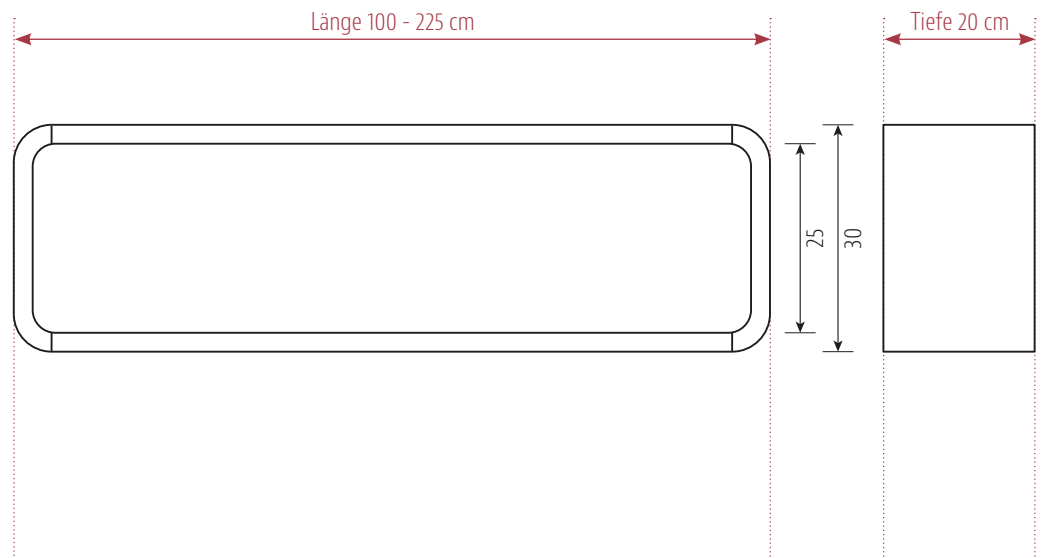

- elegantes Design
- geschwungene Kanten
- dekorativer Blickfang

*Regal COM:CI in S-Form  
in Nussbaum*

*Regal COM:CI geschlossen  
in Nussbaum*

Kernbuche

Buche

Ahorn

Wildeiche

Eiche

Kirschbaum

Wildnuss

Nussbaum

COM:CI Regal  
geschlossenCOM:CI Regal  
S-Form

Mittelseite 1,4 cm

alle Angaben in cm

Rahmen

2,5 cm

## COM:CI Regal - geschlossen

Holzart / Breite in cm bis	100	125	150	175	200	225
Kernbuche	990	1.020	1.060	1.090	1.120	1.150
Buche	1.000	1.040	1.080	1.110	1.150	1.180
Ahorn 1 x weiß geölt	1.190	1.250	1.310	1.370	1.430	1.490
Wildeiche gebürstet	1.160	1.220	1.280	1.330	1.390	1.450
Eiche	1.200	1.280	1.350	1.420	1.490	1.570
Kirschbaum	1.150	1.210	1.270	1.340	1.400	1.460
Wildnuss	1.180	1.250	1.310	1.380	1.450	1.520
Nussbaum	1.420	1.530	1.640	1.760	1.870	1.980

## COM:CI Regal - S-Form

Holzart / Breite in cm	115	140	160
Kernbuche	1.610	1.660	1.700
Buche	1.640	1.690	1.730
Ahorn 1 x weiß geölt	1.940	2.030	2.100
Wildeiche gebürstet	1.890	1.980	2.050
Eiche	1.980	2.090	2.180
Kirschbaum	1.880	1.980	2.050
Wildnuss	1.930	2.040	2.120
Nussbaum	2.350	2.520	2.660