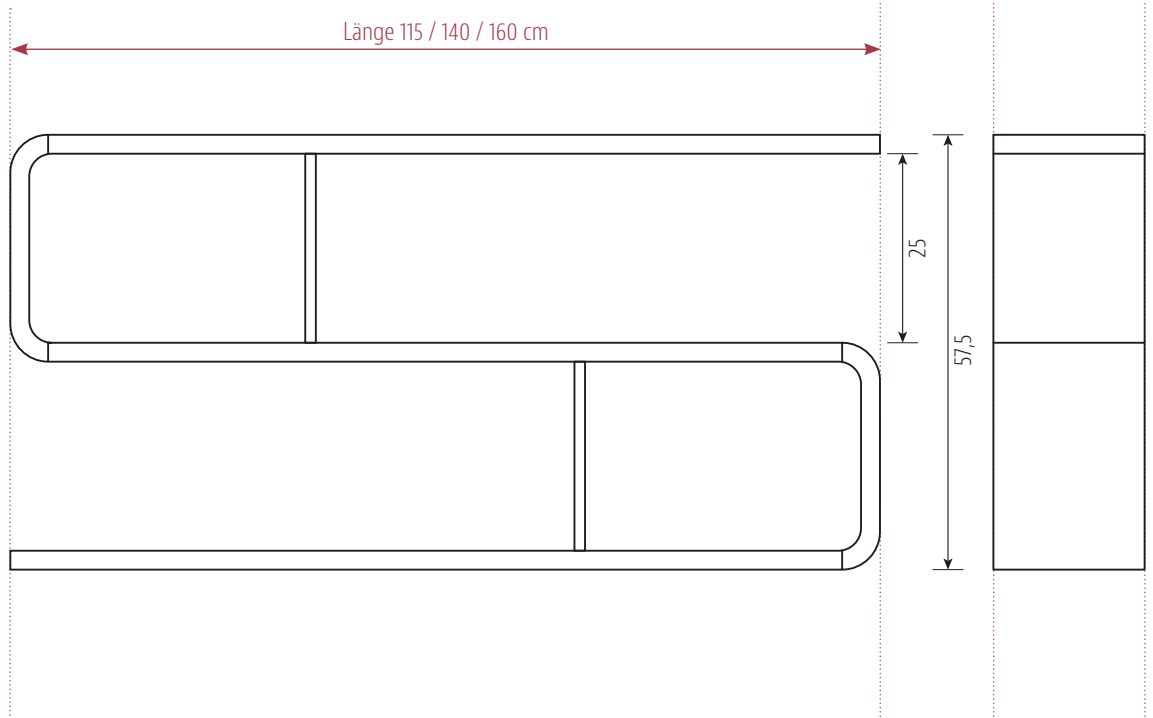

- elegantes Design
- geschwungene Kanten
- dekorativer Blickfang

*Regal COM:CI in S-Form  
in Nussbaum*

*Regal COM:CI geschlossen  
in Nussbaum*

Kernbuche

Buche

Ahorn

Wildeiche

Eiche

Kirschbaum

Wildnuss

Nussbaum

COM:CI Regal  
geschlossenCOM:CI Regal  
S-Form

Mittelseite 1,4 cm

alle Angaben in cm

Rahmen

2,5 cm

## COM:CI Regal - geschlossen

Holzart / Breite in cm bis	100	125	150	175	200	225
Kernbuche	990	1.020	1.060	1.090	1.120	1.150
Buche	1.000	1.040	1.080	1.110	1.150	1.180
Ahorn 1 x weiß geölt	1.190	1.250	1.310	1.370	1.430	1.490
Wildeiche gebürstet	1.160	1.220	1.280	1.330	1.390	1.450
Eiche	1.200	1.280	1.350	1.420	1.490	1.570
Kirschbaum	1.150	1.210	1.270	1.340	1.400	1.460
Wildnuss	1.180	1.250	1.310	1.380	1.450	1.520
Nussbaum	1.420	1.530	1.640	1.760	1.870	1.980

## COM:CI Regal - S-Form

Holzart / Breite in cm	115	140	160
Kernbuche	1.610	1.660	1.700
Buche	1.640	1.690	1.730
Ahorn 1 x weiß geölt	1.940	2.030	2.100
Wildeiche gebürstet	1.890	1.980	2.050
Eiche	1.980	2.090	2.180
Kirschbaum	1.880	1.980	2.050
Wildnuss	1.930	2.040	2.120
Nussbaum	2.350	2.520	2.660