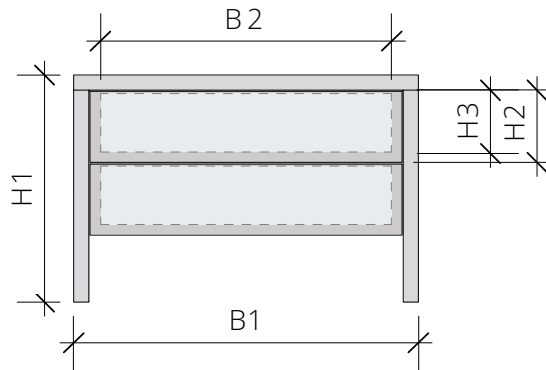

✓ Wildnuss

✗ Zirbelkiefer

✓ Weißöl

TECHNISCHE DATEN

Materialstärke	Rahmen	2,6 cm
	Fachboden Holz	1,9 cm
	Fachboden Glas satiniert	0,6 cm

Option	Pur, ohne Schubkasten und Boden
	Holz- oder satinierter Glasboden mittig
	Ein Schubkasten in Buche, Vollauszug mit Softeinzug
	Zwei Schubkästen in Buche, Vollauszug mit Tip-On-Technik
	Oberfläche ein- oder zweifach weiß geölt
	Schubkastenfront deckend weiß lackiert, matt

Breite	B1 Außenmaß	50 / 60 cm
	B2 Nutzmaß Schubkasten innen	40 / 50 cm

Höhe	H1 Außenmaß	30 bis 47 cm
	H2 Schubkastenfront	12 cm
	H3 Nutzmaß Schubkasten innen	9 cm
	H4 Oberkante Fachboden unten	5,5 cm

Tiefe	T1 Außenmaß	34 cm
	T2 Nutzmaß Schubkasten innen	26 cm