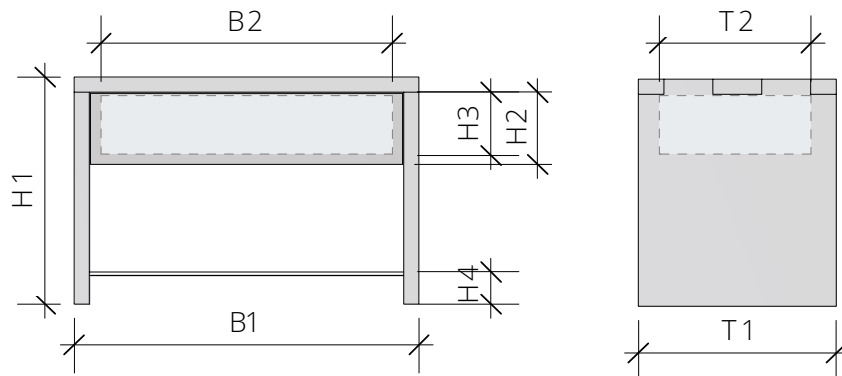

✓ Wildnuss

✗ Zirbelkiefer

✓ Weißöl

TECHNISCHE DATEN

Materialstärke	Rahmen	2,6 cm
	Fachboden Holz	1,9 cm
	Fachboden Glas satiniert	0,6 cm

Option	Pur, ohne Schubkasten und Boden
	Holz- oder satinierter Glasboden mittig
	Ein Schubkasten in Buche, Vollauszug mit Softeinzug
	Zwei Schubkästen in Buche, Vollauszug mit Tip-On-Technik
	Oberfläche ein- oder zweifach weiß geölt
	Schubkastenfront deckend weiß lackiert, matt

Breite	B1 Außenmaß	50 / 60 cm
	B2 Nutzmaß Schubkasten innen	40 / 50 cm

Höhe	H1 Außenmaß	30 bis 47 cm
	H2 Schubkastenfront	12 cm
	H3 Nutzmaß Schubkasten innen	9 cm
	H4 Oberkante Fachboden unten	5,5 cm

Tiefe	T1 Außenmaß	34 cm
	T2 Nutzmaß Schubkasten innen	26 cm