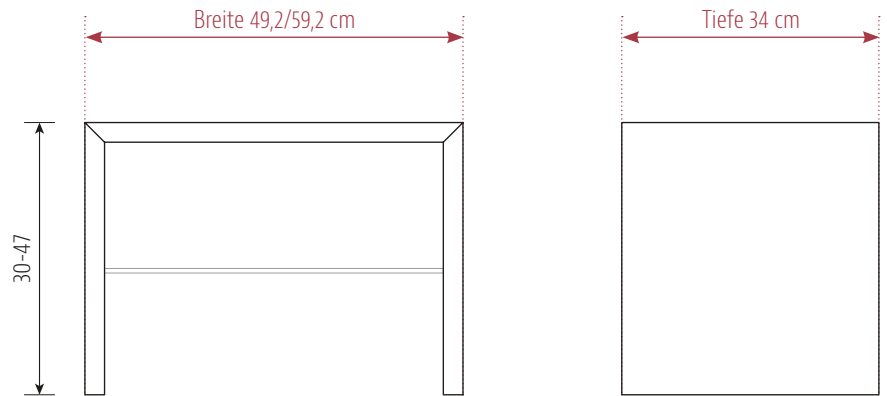

FLEX Beistelltisch PURE

optional mit Fachboden mittig
(Holz oder Glas satiniert)