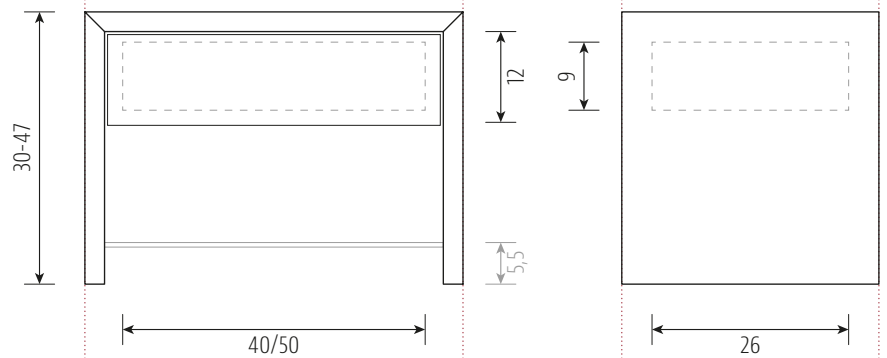

FLEX Beistelltisch mit 1 Schubkasten

optional mit Fachboden unten
(Holz oder Glas satiniert)