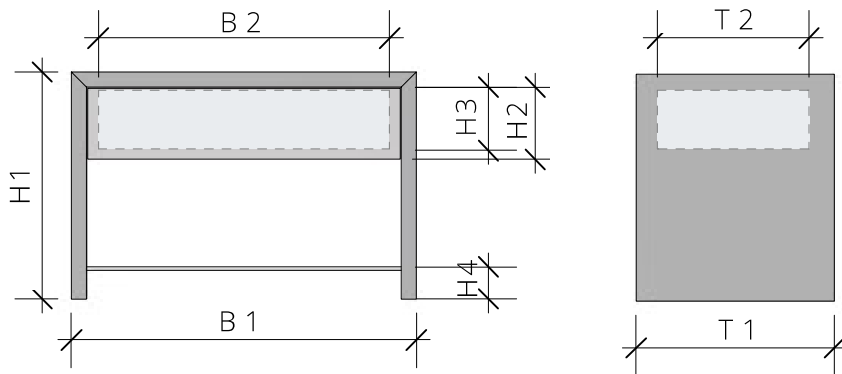

Variantenreich bietet er für jeden Raum die perfekte, kleine Unterstützung.

TECHNISCHE DATEN

Materialstärke	Rahmen	2,6 cm
	Fachboden Holz	1,9 cm
	Fachboden Glas satiniert	0,6 cm

Option	Pur, ohne Schubkasten und Boden
	Holz- oder satinierter Glasboden mittig
	Ein Schubkasten in Buche, Vollauszug mit Softeinzug
	Zwei Schubkästen in Buche, Vollauszug mit Tip-On-Technik
	Oberfläche ein- oder zweifach weiß geölt
	Schubkastenfront deckend lackiert, matt

Breite	B1 Außenmaß	50 / 60 cm
	B2 Nutzmaß Schubkasten innen	40 / 50 cm

Höhe	H1 Außenmaß	30 bis 47 cm
	H2 Schubkastenfront	12 cm
	H3 Nutzmaß Schubkasten innen	9 cm
	H4 Oberkante Fachboden unten	5,5 cm

Tiefe	T1 Außenmaß	34 cm
	T2 Nutzmaß Schubkasten innen	26 cm

FLEX Pur - Beistelltisch

Material / Breiten	Höhe von 30 bis 39 cm		Höhe von 40 bis 47 cm	
	50	60	50	60
Kernbuche	520	530	530	540
Buche	530	530	540	550
Ahorn	690	710	710	730
Wildeiche gebürstet	630	640	650	660
Eiche	680	690	700	710
Kirschbaum	640	660	660	680
Wildnuss	680	700	710	720
Nussbaum	880	910	930	960
Zirbelkiefer roh	580	600	600	620