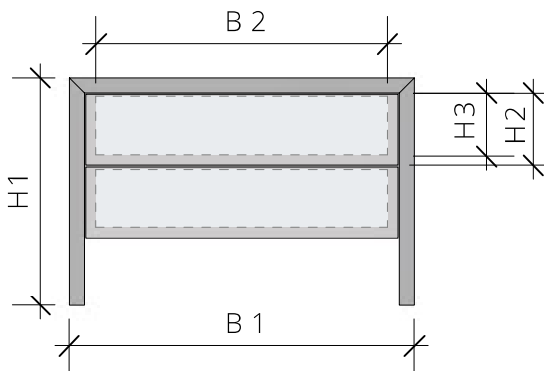

Variantenreich bietet er für jeden Raum die perfekte, kleine Unterstützung.

TECHNISCHE DATEN

Materialstärke	Rahmen	2,6 cm
	Fachboden Holz	1,9 cm
	Fachboden Glas satiniert	0,6 cm

Option	Pur, ohne Schubkasten und Boden
	Holz- oder satinierter Glasboden mittig
	Ein Schubkasten in Buche, Vollauszug mit Softeinzug
	Zwei Schubkästen in Buche, Vollauszug mit Tip-On-Technik
	Oberfläche ein- oder zweifach weiß geölt
	Schubkastenfront deckend lackiert, matt

Breite	B1 Außenmaß	50 / 60 cm
	B2 Nutzmaß Schubkasten innen	40 / 50 cm

Höhe	H1 Außenmaß	30 bis 47 cm
	H2 Schubkastenfront	12 cm
	H3 Nutzmaß Schubkasten innen	9 cm
	H4 Oberkante Fachboden unten	5,5 cm

Tiefe	T1 Außenmaß	34 cm
	T2 Nutzmaß Schubkasten innen	26 cm

FLEX Pur - Beistelltisch

Material / Breiten	Höhe von 30 bis 39 cm		Höhe von 40 bis 47 cm	
	50	60	50	60
Kernbuche	520	530	530	540
Buche	530	530	540	550
Ahorn	690	710	710	730
Wildeiche gebürstet	630	640	650	660
Eiche	680	690	700	710
Kirschbaum	640	660	660	680
Wildnuss	680	700	710	720
Nussbaum	880	910	930	960
Zirbelkiefer roh	580	600	600	620