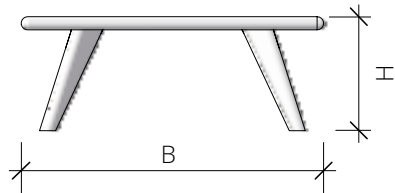

## TECHNISCHE DATEN

<b>Materialstärke</b>	Tischplatte	2,6 cm
	Tischbeine	2,6 cm

**Option** Oberfläche ein- oder zweifach weiß geölt

<b>Breite</b>		<b>Rund</b>	<b>Tablett</b>
<b>B (D)</b>	Außenmaß	45 / 60 cm	60 cm

<b>Höhe</b>		<b>Rund</b>	<b>Tablett</b>
<b>H</b>	Außenmaß	42 cm	22,5 cm

<b>Tiefe</b>		<b>Tablett</b>
<b>T</b>	Außenmaß	40 cm

DONNA - Tablett

Material /Breite x Tiefe	60 x 40
Kernbuche	490
Buche	500
Ahorn	640
Wildeiche gebürstet	550
Eiche	590
Kirschbaum	570
Wildnuss	590
Nussbaum	740