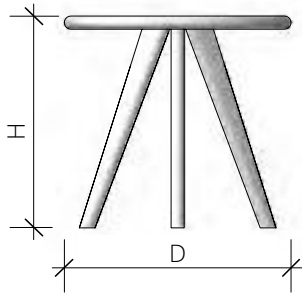

## TECHNISCHE DATEN

<b>Materialstärke</b>	Tischplatte	2,6 cm
	Tischbeine	2,6 cm

**Option** Oberfläche ein- oder zweifach weiß geölt

<b>Breite</b>		<b>Rund</b>	<b>Tablett</b>
<b>B (D)</b>	Außenmaß	45 / 60 cm	60 cm

<b>Höhe</b>		<b>Rund</b>	<b>Tablett</b>
<b>H</b>	Außenmaß	42 cm	22,5 cm

<b>Tiefe</b>		<b>Tablett</b>
<b>T</b>	Außenmaß	40 cm

DONNA - Tablett

Material /Breite x Tiefe	60 x 40
Kernbuche	490
Buche	500
Ahorn	640
Wildeiche gebürstet	550
Eiche	590
Kirschbaum	570
Wildnuss	590
Nussbaum	740