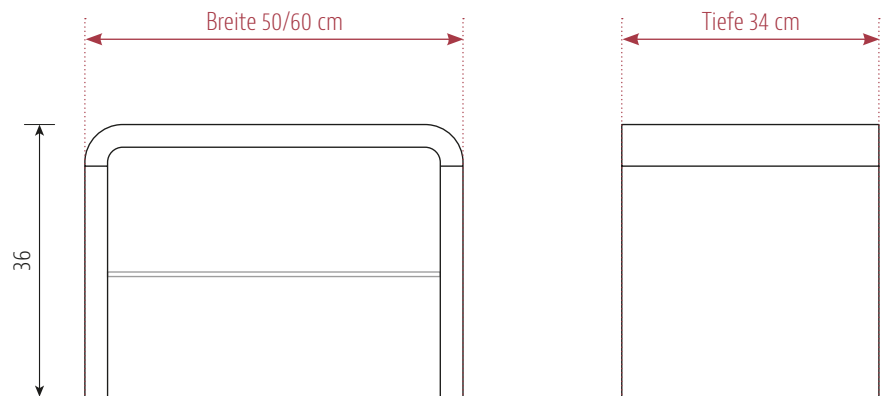

COM:CI LIGHT Beistelltisch PURE

optional mit Fachboden mittig
(Holz oder Glas satiniert)