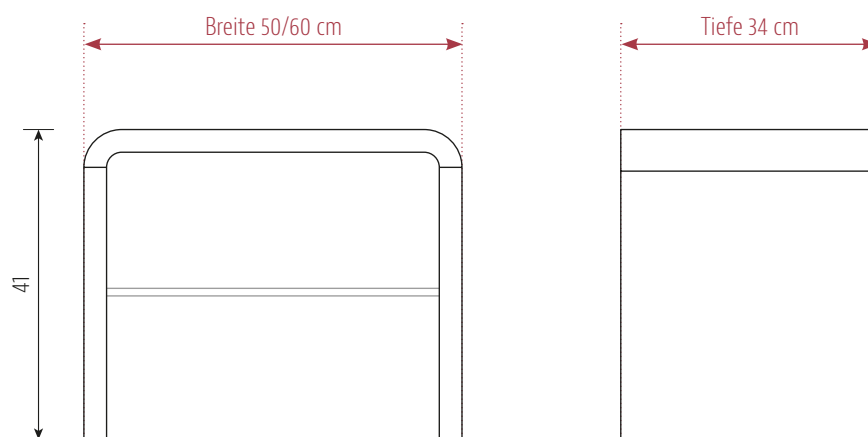

COM:CI LIGHT Beistelltisch XL PURE

optional mit Fachboden mittig
(Holz oder Glas satiniert)