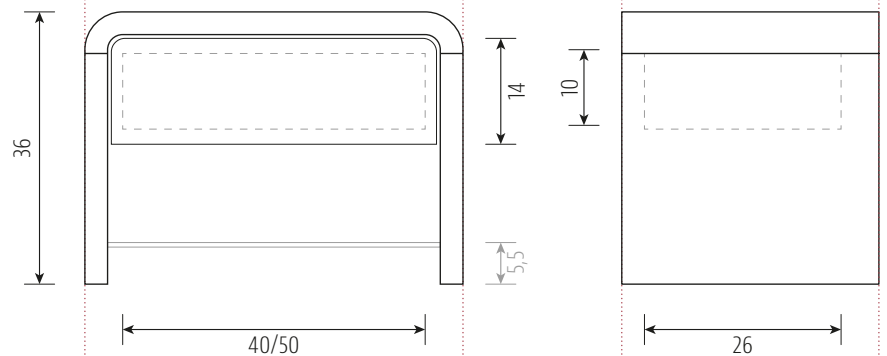

COM:CI LIGHT Beistelltisch mit 1 Schubkasten

optional mit Fachboden unten
(Holz oder Glas satiniert)

alle Angaben in cm

Rahmen	3 cm
Rückwand MDF – weiß foliert	0,8 cm
Fachboden Holz	1,9 cm
Fachboden Glas satiniert	0,6 cm