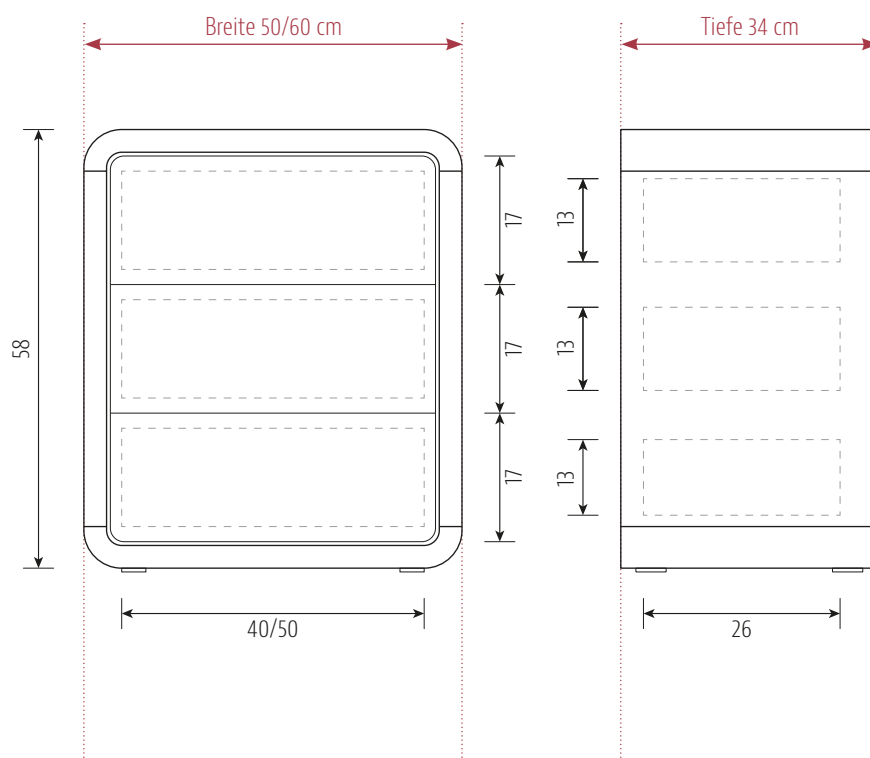

- elegantes Design
- variantenreicher Begleiter
- geschwungene Kanten
- universell kombinierbar

*Bestelltisch COM:CI XXL in Wildeiche,
zweifach weiß geölt*

Zirbelkiefer

Kernbuche

Buche

Ahorn

Wildeiche

Eiche

Kirschbaum

Wildnuss

Nussbaum

COM:CI Beistelltisch
XXL

alle Angaben in cm

Rahmen	3 cm
Rückwand MDF – weiß foliert	0,8 cm
Fachboden Holz	1,9 cm
Fachboden Glas satiniert	0,6 cm

COM:CI XXL Beistelltisch mit 3 Schubkästen

Holzart / Breite in cm	Höhe 58 cm	
	50	60
Kernbuche	2.130	2.160
Buche	2.150	2.190
Ahorn 1 x weiß geölt	2.480	2.540
Wildeiche gebürstet	2.370	2.420
Eiche	2.470	2.530
Kirschbaum	2.430	2.490
Wildnuss	2.470	2.530
Nussbaum	2.910	3.010
Zirbelkiefer roh	2.180	2.220