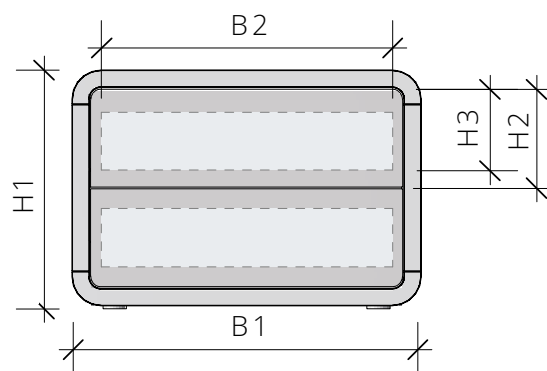

Variante reich bietet er für jeden Raum die perfekte, kleine Unterstützung.

TECHNISCHE DATEN

Materialstärke	Rahmen	3 cm
	Fachboden Holz	1,9 cm
	Fachboden Glas satiniert	0,6 cm

Option

- Pur, ohne Schubkästen und Boden
- Holz- oder satinierter Glasboden mittig
- Alle Schubkästen in Buche, Vollauszug mit Tip On Technik
- Oberfläche ein- oder zweifach weiß geölt
- Schubkastenfront deckend lackiert, matt

Breite	B1 Außenmaß	50 / 60 cm
	B2 Nutzmaß Schubkasten innen	40 / 50 cm

Höhe		1 Schubkasten	2 Schubkästen
	H1 Außenmaß	36 / 41 cm	36 / 41 cm
	H2 Schubkastenfront	14,5 cm	14,5 / 17 cm
	H3 Nutzmaß Schubkasten innen	9 cm	11 / 13 cm

Tiefe	T1 Außenmaß	34 cm
	T2 Nutzmaß Schubkasten innen	26 cm

COM:CI Pur - Beistelltisch

Material / Breiten	Höhe 36 cm		Höhe 41 cm	
	50	60	50	60
Kernbuche	780	800	790	800
Buche	790	800	790	810
Ahorn	1.040	1.070	1.050	1.080
Wildeiche gebürstet	940	970	960	980
Eiche	1.050	1.090	1.070	1.110
Kirschbaum	990	1.020	1.010	1.040
Wildnuss	1.050	1.080	1.070	1.100
Nussbaum	1.340	1.420	1.380	1.450