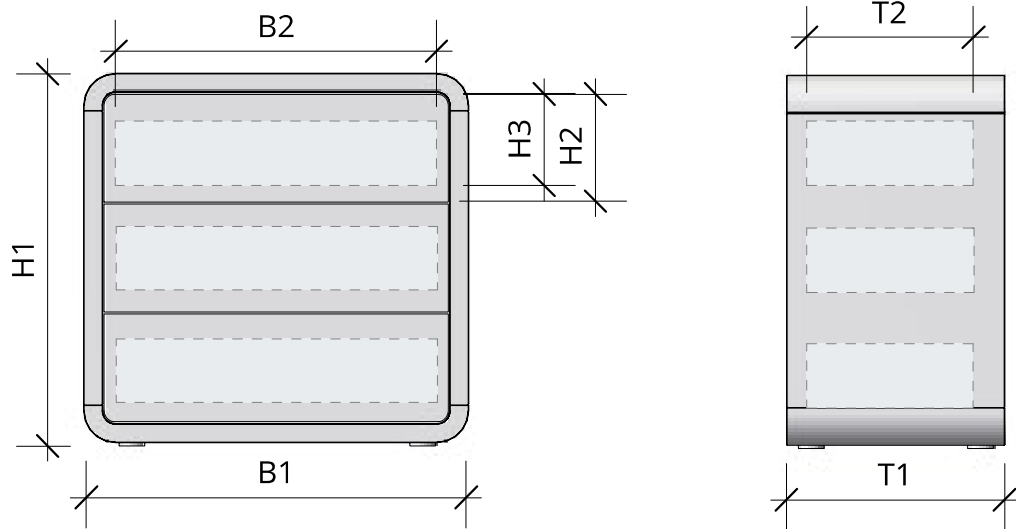

Variantenreich bietet er für jeden Raum die perfekte, kleine Unterstützung.

TECHNISCHE DATEN

Materialstärke Rahmen 3 cm

Option Standard 3 Schubkästen in Buche, Vollauszug mit Tip-On-Technik
Oberfläche ein- oder zweifach weiß geölt
Schubkastenfront deckend lackiert, matt

Breite	B1 Außenmaß	50 / 60 cm
	B2 Nutzmaß Schubkasten innen	40 / 50 cm

Höhe	3 Schubkästen	
	H1 Außenmaß	58 cm
	H2 Schubkastenfront	17 cm
H3 Nutzmaß Schubkasten innen	13 cm	

Tiefe	T1 Außenmaß	34 cm
	T2 Nutzmaß Schubkasten innen	26 cm