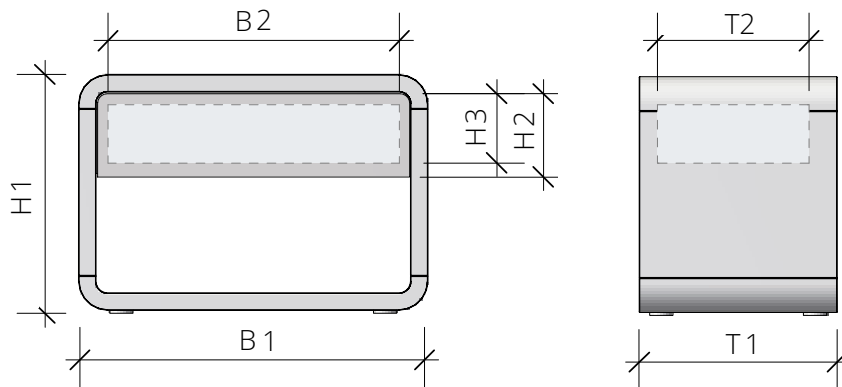

Variante reich bietet er für jeden Raum die perfekte, kleine Unterstützung.

TECHNISCHE DATEN

Materialstärke	Rahmen	3 cm
	Fachboden Holz	1,9 cm
	Fachboden Glas satiniert	0,6 cm

Option

- Pur, ohne Schubkästen und Boden
- Holz- oder satinierter Glasboden mittig
- Alle Schubkästen in Buche, Vollauszug mit Tip On Technik
- Oberfläche ein- oder zweifach weiß geölt
- Schubkastenfront deckend lackiert, matt

Breite	B1 Außenmaß	50 / 60 cm
	B2 Nutzmaß Schubkasten innen	40 / 50 cm

Höhe		1 Schubkasten	2 Schubkästen
	H1 Außenmaß	36 / 41 cm	36 / 41 cm
	H2 Schubkastenfront	14,5 cm	14,5 / 17 cm
	H3 Nutzmaß Schubkasten innen	9 cm	11 / 13 cm

Tiefe	T1 Außenmaß	34 cm
	T2 Nutzmaß Schubkasten innen	26 cm

COM:CI Pur - Beistelltisch

Material / Breiten	Höhe 36 cm		Höhe 41 cm	
	50	60	50	60
Kernbuche	780	800	790	800
Buche	790	800	790	810
Ahorn	1.040	1.070	1.050	1.080
Wildeiche gebürstet	940	970	960	980
Eiche	1.050	1.090	1.070	1.110
Kirschbaum	990	1.020	1.010	1.040
Wildnuss	1.050	1.080	1.070	1.100
Nussbaum	1.340	1.420	1.380	1.450