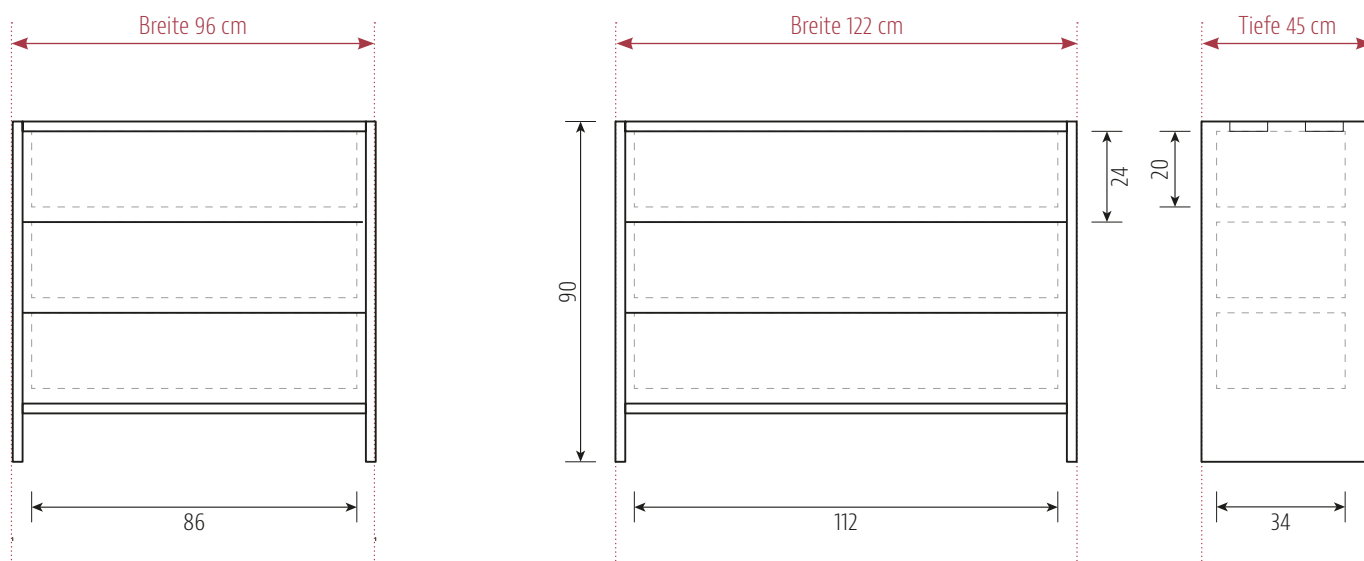

Wildnuss

Nussbaum

NAP Kommode mit 3 Schubkästen

NAP Kommode mit 4 Schubkästen

alle Angaben in cm

Rahmen	2,6 cm
Front Massivholz – Schubkästen mit Tip-on-Technik in Buche	1,9 cm
Rückwand MDF – weiß foliert	0,8 cm