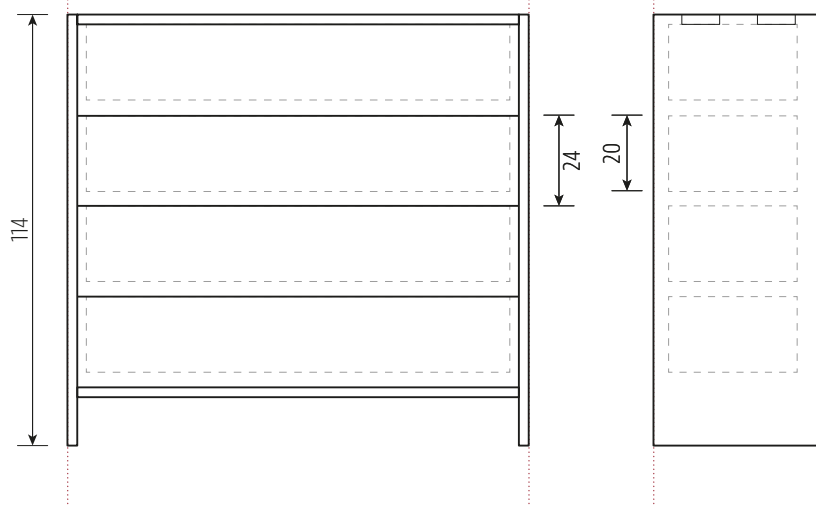

Wildnuss

Nussbaum

NAP Kommode mit 3 Schubkästen

NAP Kommode mit 4 Schubkästen

alle Angaben in cm

Rahmen	2,6 cm
Front Massivholz – Schubkästen mit Tip-on-Technik in Buche	1,9 cm
Rückwand MDF – weiß foliert	0,8 cm