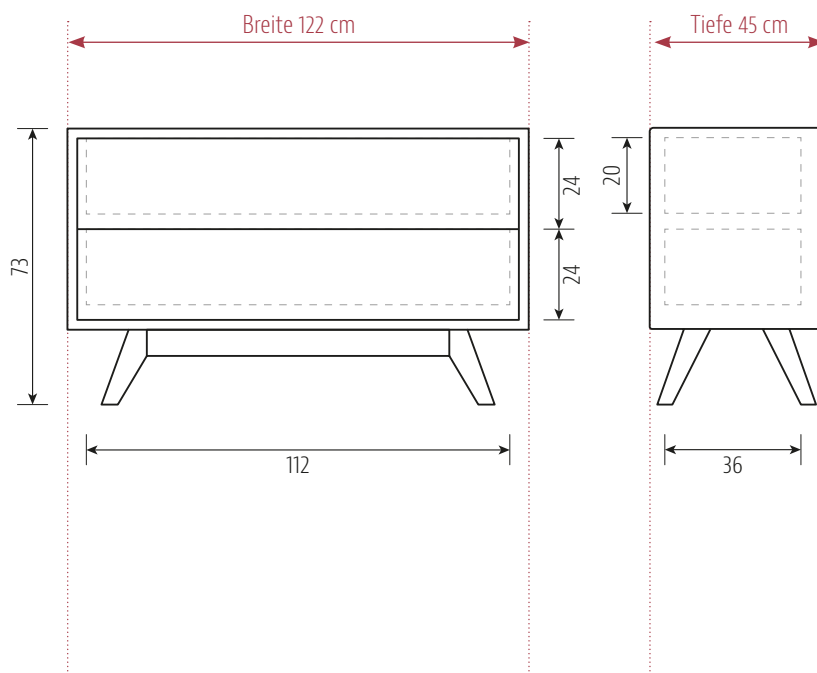

#### alle Angaben in cm

Rahmen	2,6 cm
Front Massivholz – Schubkästen mit Tip-on-Technik in Buche	1,9 cm
Rückwand MDF – weiß foliert	0,8 cm

---

**DONNA Kommode - 2 Schubkästen mit Massivholzfronten - 122 x 73 cm**