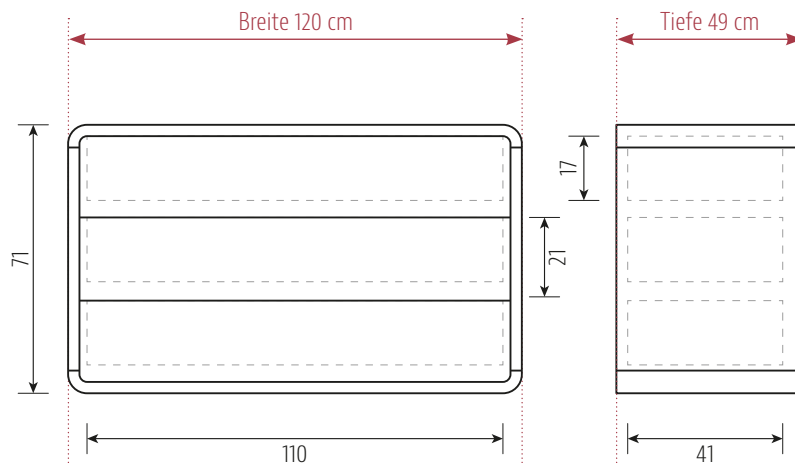

COM:KO Kommode mit 3 Schubkästen

COM:KO Kommode mit 4 Schubkästen

COM:KO Sideboard mit 3 Schubkästen

alle Angaben in cm

Rahmen	3 cm
Front Massivholz – Schubkästen mit Tip-on-Technik in Buche	1,9 cm
Rückwand MDF – weiß foliert	0,8 cm