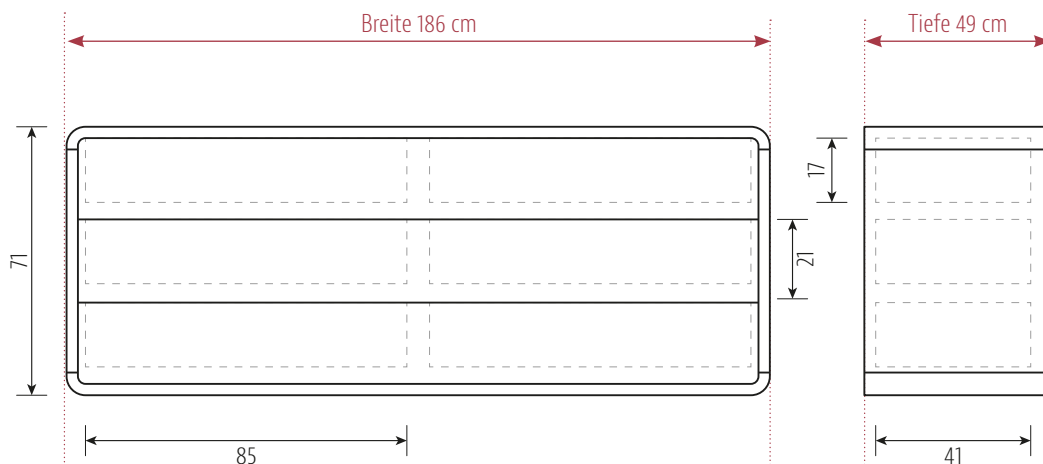

COM:KO Kommode mit 3 Schubkästen

COM:KO Kommode mit 4 Schubkästen

COM:KO Sideboard mit 3 Schubkästen

alle Angaben in cm

Rahmen	3 cm
Front Massivholz – Schubkästen mit Tip-on-Technik in Buche	1,9 cm
Rückwand MDF – weiß foliert	0,8 cm