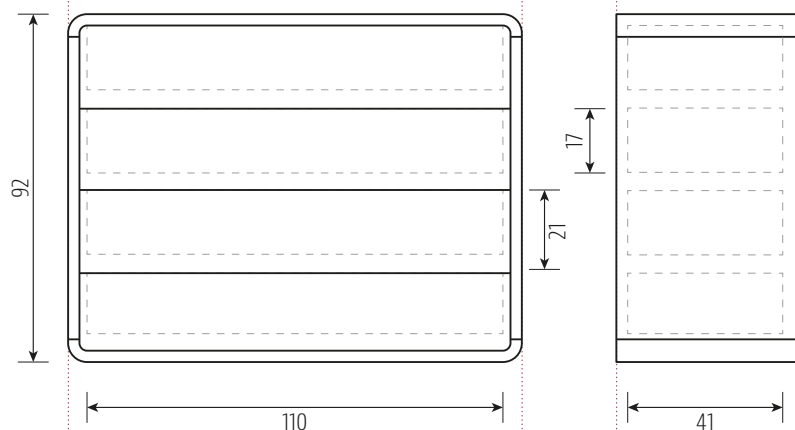

COM:KO Kommode mit 3 Schubkästen

COM:KO Kommode mit 4 Schubkästen

COM:KO Sideboard mit 3 Schubkästen

alle Angaben in cm

Rahmen	3 cm
Front Massivholz – Schubkästen mit Tip-on-Technik in Buche	1,9 cm
Rückwand MDF – weiß foliert	0,8 cm