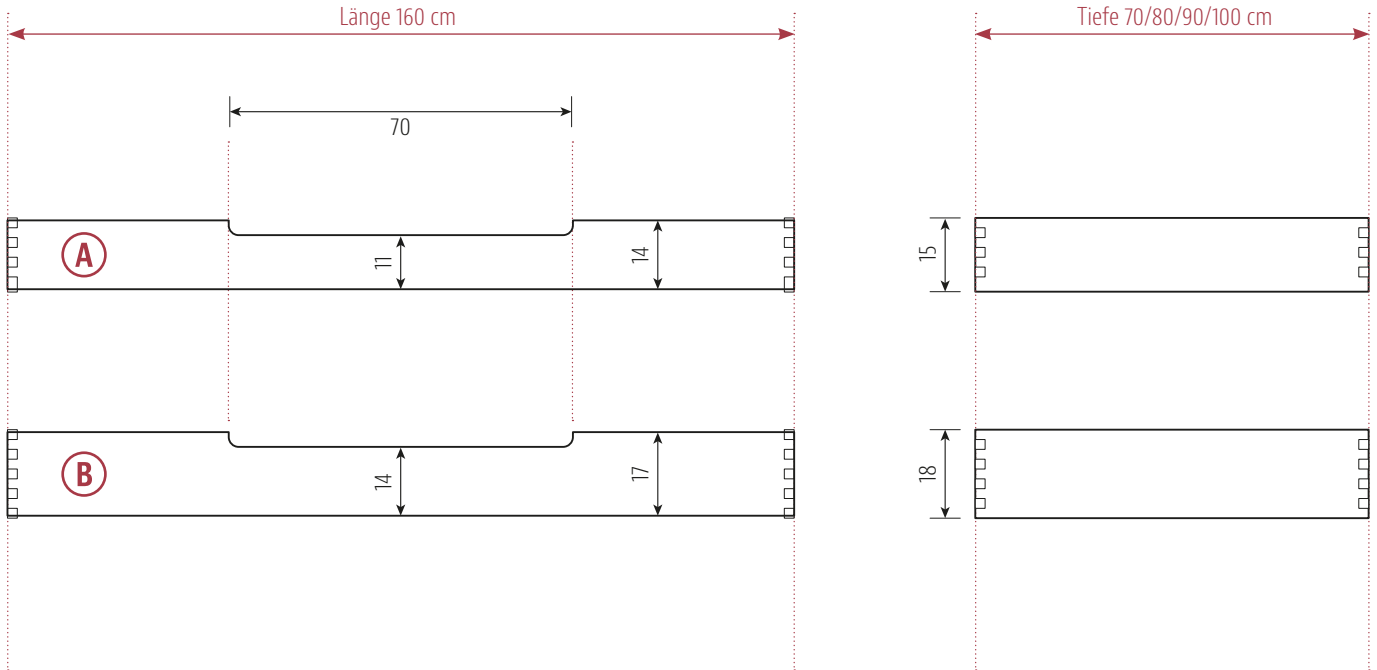

BETTKASTEN

Übersicht dazu passender Betten siehe Seite 6

metallfrei

BETTKASTEN für Betten mit Beinen

passend für Bettbreiten
90/160 // 100/180 // 100/200 // 120/140 cm

BETTKASTEN für Betten mit Holzufen

passend für Bettbreiten
140/160/180/200 cm

alle Angaben in cm

Materialstärke	1,9 cm
Boden MDF – weiß foliert	0,8 cm
Rollen optional (im Lieferumfang enthalten)	Höhe + 0,8 cm

BETTKASTEN A - für Betten mit Beinen - Länge 160 cm x Höhe: 15 cm

Holzart / Bettkastentiefe in cm	70	80	90	100
Kernbuche	710	730	750	770
Buche	750	770	790	810
Ahorn 1 x weiß geölt	900	930	950	980
Wildeiche gebürstet	870	890	910	930
Eiche	890	920	940	970
Kirschbaum	840	870	890	910
Wildnuss	990	1.020	1.050	1.070
Nussbaum	970	1.000	1.030	1.050
... passend für Matratzenbreite in cm	90/160	100/180	100/200	120/140

BETTKASTEN B - für XL Betten mit Beinen - Länge 160 cm x Höhe: 18 cm

Holzart / Bettkastentiefe in cm	70	80	90	100
Kernbuche	800	820	840	860
Buche	790	810	830	850
Ahorn 1 x weiß geölt	1.080	1.110	1.140	1.170
Wildeiche gebürstet	1.010	1.030	1.060	1.080
Eiche	1.060	1.090	1.120	1.150
Kirschbaum	1.000	1.020	1.050	1.080
Wildnuss	1.170	1.200	1.230	1.260
Nussbaum	1.150	1.180	1.220	1.250
... passend für Matratzenbreite in cm	90/160	100/180	100/200	120/140

Optionen

Holzart Wildeiche: Oberfläche ungebürstet	0
Holzarten Eiche und Wildeiche: Oberfläche ein- oder zweifach weiß geölt	75

BETTKASTEN C - für Kufenbetten - Länge 126 cm x Höhe: 15 cm

Holzart / Bettkastentiefe in cm	52	62	72	82
Kernbuche	650	670	680	700
Buche	680	700	710	730
Ahorn 1 x weiß geölt	800	830	850	870
Wildeiche gebürstet	800	820	840	860
Eiche	800	820	840	870
Kirschbaum	760	780	800	820
Wildnuss	890	920	940	960
Nussbaum	850	880	900	930
... passend für Matratzenbreite in cm	140	160	180	200