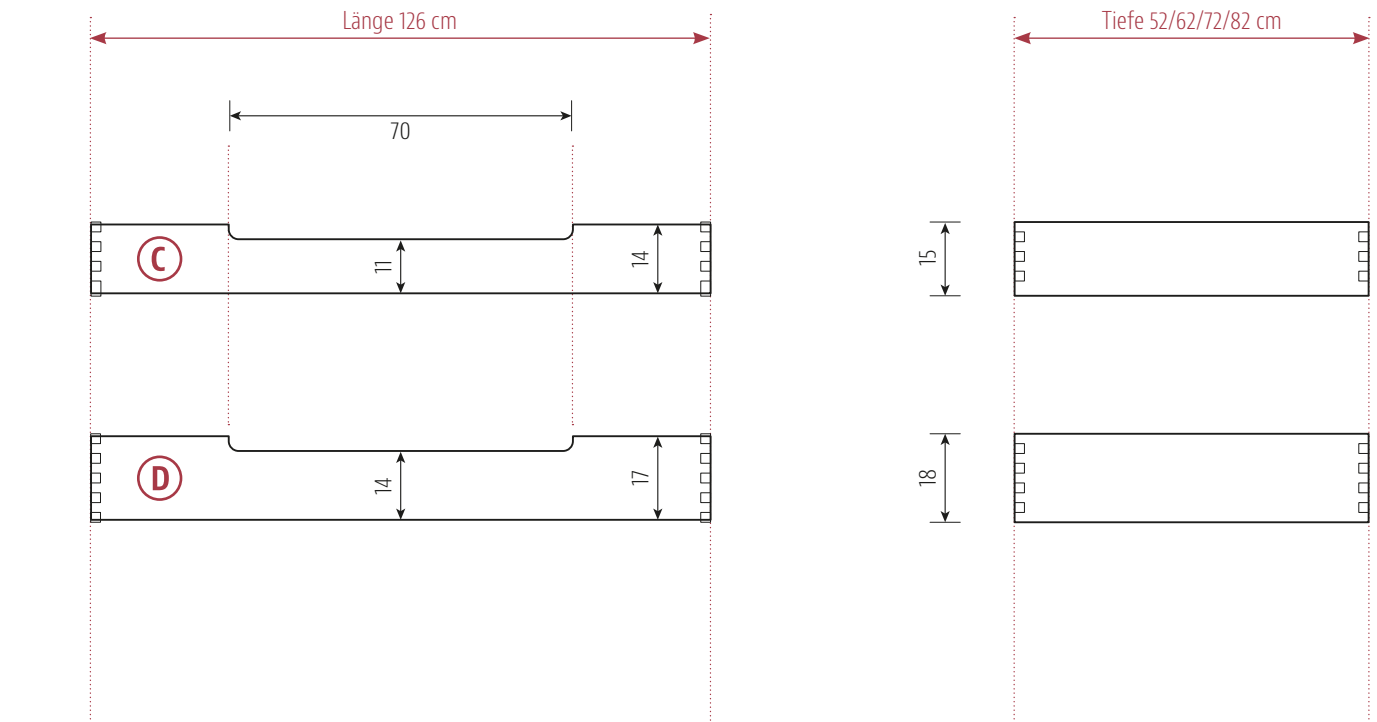

BETTKASTEN

Übersicht dazu passender Betten siehe Seite 6

metallfrei

BETTKASTEN für Betten mit Beinen

passend für Bettbreiten
90/160 // 100/180 // 100/200 // 120/140 cm

BETTKASTEN für Betten mit Holzufen

passend für Bettbreiten
140/160/180/200 cm

alle Angaben in cm

Materialstärke	1,9 cm
Boden MDF – weiß foliert	0,8 cm
Rollen optional (im Lieferumfang enthalten)	Höhe + 0,8 cm

BETTKASTEN A - für Betten mit Beinen - Länge 160 cm x Höhe: 15 cm

Holzart / Bettkastentiefe in cm	70	80	90	100
Kernbuche	710	730	750	770
Buche	750	770	790	810
Ahorn 1 x weiß geölt	900	930	950	980
Wildeiche gebürstet	870	890	910	930
Eiche	890	920	940	970
Kirschbaum	840	870	890	910
Wildnuss	990	1.020	1.050	1.070
Nussbaum	970	1.000	1.030	1.050
... passend für Matratzenbreite in cm	90/160	100/180	100/200	120/140

BETTKASTEN B - für XL Betten mit Beinen - Länge 160 cm x Höhe: 18 cm

Holzart / Bettkastentiefe in cm	70	80	90	100
Kernbuche	800	820	840	860
Buche	790	810	830	850
Ahorn 1 x weiß geölt	1.080	1.110	1.140	1.170
Wildeiche gebürstet	1.010	1.030	1.060	1.080
Eiche	1.060	1.090	1.120	1.150
Kirschbaum	1.000	1.020	1.050	1.080
Wildnuss	1.170	1.200	1.230	1.260
Nussbaum	1.150	1.180	1.220	1.250
... passend für Matratzenbreite in cm	90/160	100/180	100/200	120/140

Optionen

Holzart Wildeiche: Oberfläche ungebürstet	0
Holzarten Eiche und Wildeiche: Oberfläche ein- oder zweifach weiß geölt	75

BETTKASTEN C - für Kufenbetten - Länge 126 cm x Höhe: 15 cm

Holzart / Bettkastentiefe in cm	52	62	72	82
Kernbuche	650	670	680	700
Buche	680	700	710	730
Ahorn 1 x weiß geölt	800	830	850	870
Wildeiche gebürstet	800	820	840	860
Eiche	800	820	840	870
Kirschbaum	760	780	800	820
Wildnuss	890	920	940	960
Nussbaum	850	880	900	930
... passend für Matratzenbreite in cm	140	160	180	200