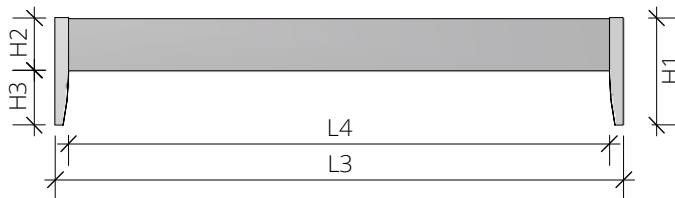

TECHNISCHE DATEN

Materialstärke	Bettrahmen	2,6 cm
	Beine	5 x 5 cm
	Seitliche Holz-Auflageleisten, Buche	3 cm breit
	Mittelauflage Buche (ab Bettbreite 160 cm mit 2 Stützbeinen)	7 cm breit

Option	Beine erhöht (H1 + max. 5 cm)
	Oberfläche ein- oder zweifach weiß geölt
	Sonder-Einbautiefe (Mittelauflage ab Bettbreite 160 cm mit Edelstahl-Winkeln abgesenkt)
	Kompatibel mit BASIC Rückenlehnen
	Bettkasten

Länge	L1	Matratzenmaß	190 / 200 / 210 / 220 cm
	L2	Außenmaß mit Lehne	-
	L3	Außenmaß ohne Lehne	L1 + 7 cm
	L4	Zwischenmaß Kufen / Beine unten	L1 - 3 cm

Breite	B1	Matratzenmaß	90 / 100 / 120 / 140 / 160 / 180 / 200 cm
	B2	Außenmaß Bett	B1 + 6 cm
	B3	Außenmaß Lehne	-

Höhe	H1	Bettrahmen	39 cm
	H2	Bettseite	19 cm
	H3	Fußboden bis Unterkante Bettrahmen	20 cm
	H4	Lehne Standard	-
	H5	Lehne XL	-
	H6	Bettrahmen + Lehne Standard (H1 + H4)	-
	H7	Bettrahmen + Lehne XL (H1 + H5)	-

Lattenrost-aufgabe	E1	Einbautiefe	10 / 13 / 16 cm
	E2	Sonder-Einbautiefe	19 cm

SANJA PURE - Bett ohne Rückenlehne

Material / Breiten	90	100	120	140	160	180	200
Kernbuche	1.350	1.370	1.400	1.420	1.570	1.590	1.620
Buche	1.330	1.340	1.370	1.390	1.530	1.560	1.580
Ahorn	1.900	1.920	1.960	2.010	2.180	2.220	2.270
Wildeiche gebürstet	1.620	1.630	1.670	1.710	1.870	1.900	1.940
Eiche	1.830	1.850	1.900	1.950	2.120	2.170	2.220
Kirschbaum	1.750	1.770	1.810	1.860	2.020	2.070	2.110
Wildnuss	1.860	1.880	1.930	1.980	2.150	2.200	2.250
Nussbaum	2.450	2.490	2.580	2.670	2.870	2.970	3.050