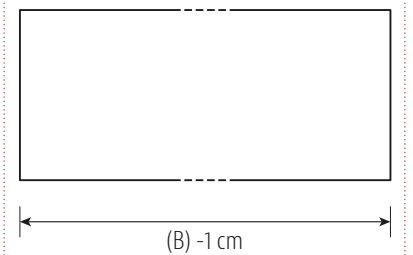

SANJA PURE

metallfrei

Lattenrostauflage Einbautiefen 10/13/16 cm
Sonder-Einbautiefe 19 cm

optional:

- kombinierbar mit Einstecklehnen LINE / EDGE / BOW und BOW mit Eckausschnitt
- alle Lehnen in **XL-Höhe** (+5 cm) möglich

LEHNE BOW mit Eckausschnitt*

LEHNE LINE

LEHNE EDGE

LEHNE BOW*

* Materialstärke 1,6 cm
in mehrschichtigem Aufbau

Standard-Matratzenlänge 200 cm / alle Angaben in cm

Materialstärke	2,6 cm
Beine	5 x 5 cm
Auflageleisten Buche / Sonder-Einbautiefe mit Alu-Winkel	3 cm breit

SANJA PURE - Bettrahmen

Holzart / Matratzenbreite in cm	90	100	120	140	160	180	200
Kernbuche	1.480	1.510	1.530	1.560	1.710	1.740	1.760
Buche	1.450	1.460	1.490	1.510	1.660	1.690	1.720
Ahorn 1 x weiß geölt	1.980	1.990	2.040	2.090	2.260	2.310	2.350
Wildeiche gebürstet	1.810	1.830	1.870	1.920	2.090	2.130	2.180
Eiche	2.030	2.050	2.100	2.160	2.340	2.390	2.450
Kirschbaum	1.890	1.910	1.960	2.010	2.180	2.230	2.270
Wildnuss	1.960	1.980	2.030	2.080	2.250	2.300	2.350
Nussbaum	2.590	2.630	2.720	2.810	3.020	3.120	3.200