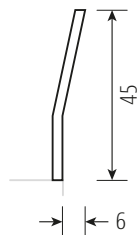

SANJA PURE

metallfrei

Lattenrostauflage Einbautiefen 10/13/16 cm
Sonder-Einbautiefe 19 cm

optional:

- kombinierbar mit Einstecklehnen LINE / EDGE / BOW und BOW mit Eckausschnitt
- alle Lehnen in **XL-Höhe** (+5 cm) möglich

LEHNE BOW mit Eckausschnitt*

LEHNE LINE

LEHNE EDGE

LEHNE BOW*

* Materialstärke 1,6 cm
in mehrschichtigem Aufbau

Standard-Matratzenlänge 200 cm / alle Angaben in cm

Materialstärke	2,6 cm
Beine	5 x 5 cm
Auflageleisten Buche / Sonder-Einbautiefe mit Alu-Winkel	3 cm breit