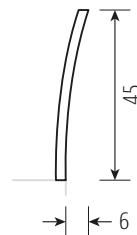

SANJA PURE

metallfrei

Lattenrostauflage Einbautiefen 10/13/16 cm
Sonder-Einbautiefe 19 cm

optional:

- kombinierbar mit Einstecklehnen LINE / EDGE / BOW und BOW mit Eckausschnitt
- alle Lehnen in **XL-Höhe** (+5 cm) möglich

LEHNE BOW mit Eckausschnitt*

LEHNE LINE

LEHNE EDGE

LEHNE BOW*

* Materialstärke 1,6 cm
in mehrschichtigem Aufbau

Standard-Matratzenlänge 200 cm / alle Angaben in cm

Materialstärke	2,6 cm
Beine	5 x 5 cm
Auflageleisten Buche / Sonder-Einbautiefe mit Alu-Winkel	3 cm breit

SANJA PURE - Bettrahmen

Holzart / Matratzenbreite in cm	90	100	120	140	160	180	200
Kernbuche	1.480	1.510	1.530	1.560	1.710	1.740	1.760
Buche	1.450	1.460	1.490	1.510	1.660	1.690	1.720
Ahorn 1 x weiß geölt	1.980	1.990	2.040	2.090	2.260	2.310	2.350
Wildeiche gebürstet	1.810	1.830	1.870	1.920	2.090	2.130	2.180
Eiche	2.030	2.050	2.100	2.160	2.340	2.390	2.450
Kirschbaum	1.890	1.910	1.960	2.010	2.180	2.230	2.270
Wildnuss	1.960	1.980	2.030	2.080	2.250	2.300	2.350
Nussbaum	2.590	2.630	2.720	2.810	3.020	3.120	3.200