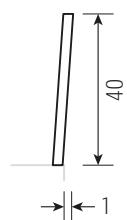

SANJA PURE

metallfrei

Lattenrostauflage Einbautiefen 10/13/16 cm
Sonder-Einbautiefe 19 cm

optional:

- kombinierbar mit Einstecklehnen LINE / EDGE / BOW und BOW mit Eckausschnitt
- alle Lehnen in **XL-Höhe** (+5 cm) möglich

LEHNE BOW mit Eckausschnitt*

LEHNE LINE

LEHNE EDGE

LEHNE BOW*

* Materialstärke 1,6 cm
in mehrschichtigem Aufbau

Standard-Matratzenlänge 200 cm / alle Angaben in cm

Materialstärke	2,6 cm
Beine	5 x 5 cm
Auflageleisten Buche / Sonder-Einbautiefe mit Alu-Winkel	3 cm breit