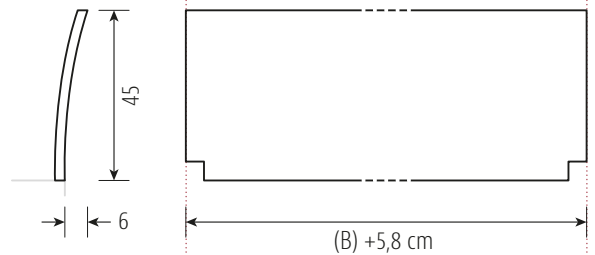

SANJA PURE

metallfrei

Lattenrostauflage Einbautiefen 10/13/16 cm
Sonder-Einbautiefe 19 cm

optional:

- kombinierbar mit Einstecklehnen LINE / EDGE / BOW und BOW mit Eckausschnitt
- alle Lehnen in **XL-Höhe** (+5 cm) möglich

LEHNE BOW mit Eckausschnitt*

LEHNE LINE

LEHNE EDGE

LEHNE BOW*

* Materialstärke 1,6 cm
in mehrschichtigem Aufbau

Standard-Matratzenlänge 200 cm / alle Angaben in cm

Materialstärke	2,6 cm
Beine	5 x 5 cm
Auflageleisten Buche / Sonder-Einbautiefe mit Alu-Winkel	3 cm breit

SANJA PURE - Bettrahmen

Holzart / Matratzenbreite in cm	90	100	120	140	160	180	200
Kernbuche	1.480	1.510	1.530	1.560	1.710	1.740	1.760
Buche	1.450	1.460	1.490	1.510	1.660	1.690	1.720
Ahorn 1 x weiß geölt	1.980	1.990	2.040	2.090	2.260	2.310	2.350
Wildeiche gebürstet	1.810	1.830	1.870	1.920	2.090	2.130	2.180
Eiche	2.030	2.050	2.100	2.160	2.340	2.390	2.450
Kirschbaum	1.890	1.910	1.960	2.010	2.180	2.230	2.270
Wildnuss	1.960	1.980	2.030	2.080	2.250	2.300	2.350
Nussbaum	2.590	2.630	2.720	2.810	3.020	3.120	3.200