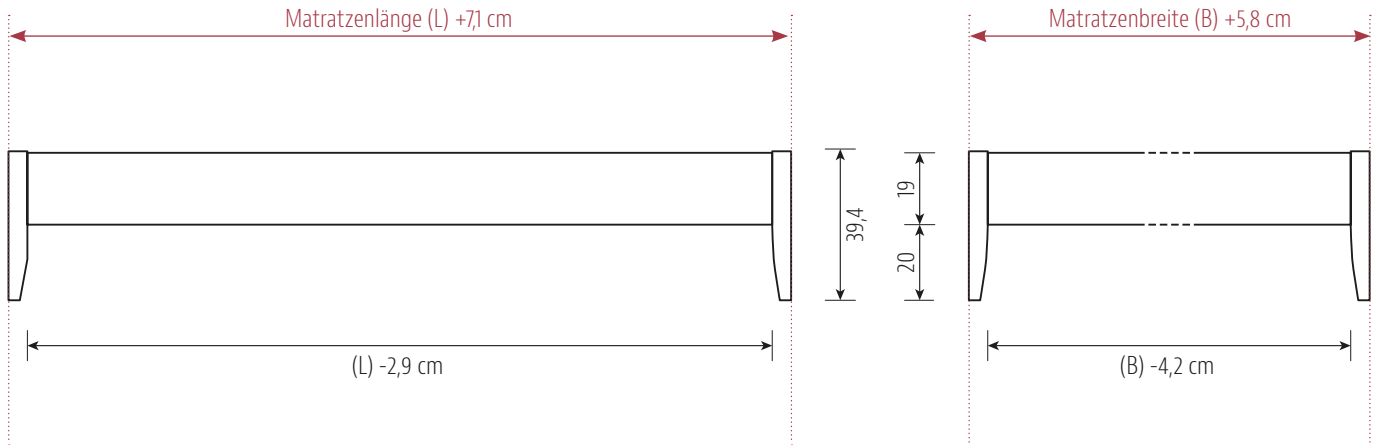

SANJA PURE

metallfrei

Lattenrostauflage Einbautiefen 10/13/16 cm
Sonder-Einbautiefe 19 cm

optional:

- kombinierbar mit Einstecklehnen LINE / EDGE / BOW und BOW mit Eckausschnitt
- alle Lehnen in **XL-Höhe** (+5 cm) möglich

LEHNE BOW mit Eckausschnitt*

LEHNE LINE

LEHNE EDGE

LEHNE BOW*

* Materialstärke 1,6 cm
in mehrschichtigem Aufbau

Standard-Matratzenlänge 200 cm / alle Angaben in cm

Materialstärke	2,6 cm
Beine	5 x 5 cm
Auflageleisten Buche / Sonder-Einbautiefe mit Alu-Winkel	3 cm breit