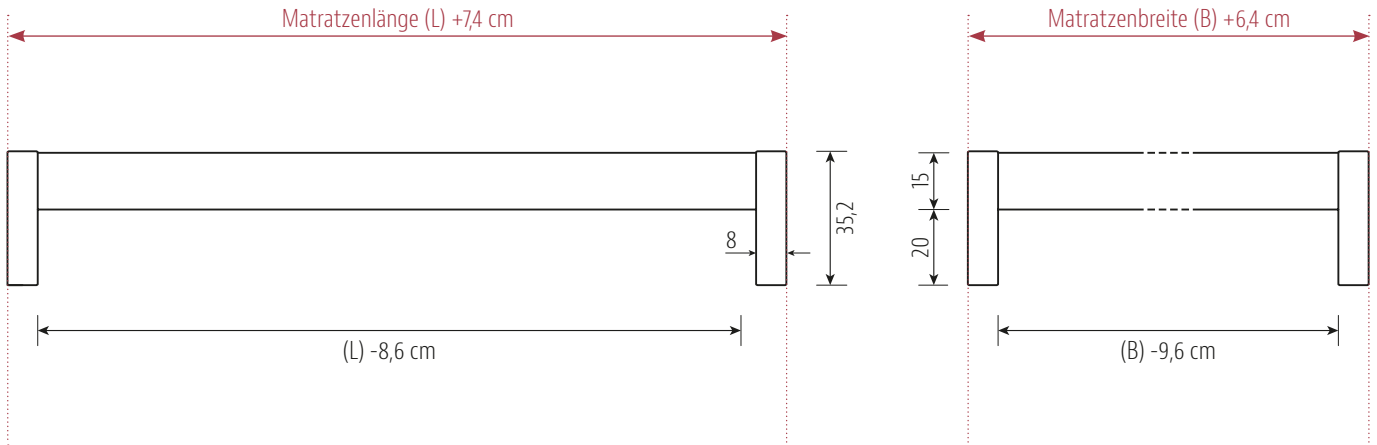

## RION PURE

metallfrei

Lattenrostauflage Einbautiefen 9/12 cm  
Sonder-Einbautiefe 15 cm

## RION PURE XL

Lattenrostauflage Einbautiefen 10/13/16 cm  
Sonder-Einbautiefe 19 cm

### optional:

- kombinierbar mit Einstecklehnen LINE / EDGE / BOW und BOW mit Eckausschnitt
- alle Lehnen in **XL-Höhe** (+5 cm) möglich