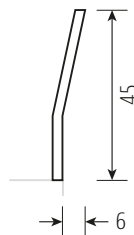

RION PURE

metallfrei

Lattenrostauflage Einbautiefen 9/12 cm
Sonder-Einbautiefe 15 cm

RION PURE XL

Lattenrostauflage Einbautiefen 10/13/16 cm
Sonder-Einbautiefe 19 cm

optional:

- kombinierbar mit Einstecklehnen LINE / EDGE / BOW und BOW mit Eckausschnitt
- alle Lehnen in **XL-Höhe** (+5 cm) möglich

LEHNE BOW mit Eckausschnitt*

LEHNE LINE

LEHNE EDGE

LEHNE BOW*

* Materialstärke 1,6 cm
in mehrschichtigem Aufbau

Standard-Matratzenlänge 200 cm / alle Angaben in cm

Materialstärke	2,6 cm
Beine	8 x 8 cm
Auflageleisten Buche / Sonder-Einbautiefe mit Alu-Winkel	3 cm breit