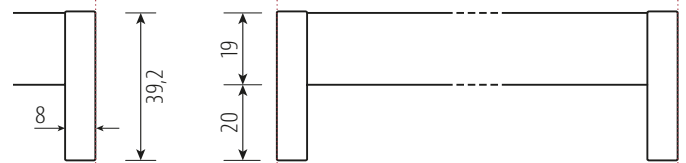

## RION PURE

metallfrei

Lattenrostauflage Einbautiefen 9/12 cm  
Sonder-Einbautiefe 15 cm

## RION PURE XL

Lattenrostauflage Einbautiefen 10/13/16 cm  
Sonder-Einbautiefe 19 cm

### optional:

- kombinierbar mit Einstecklehnen LINE / EDGE / BOW und BOW mit Eckausschnitt
- alle Lehnen in **XL-Höhe** (+5 cm) möglich