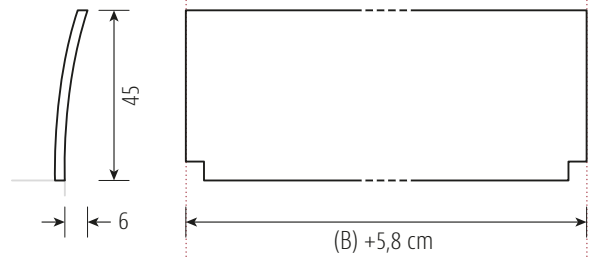

LEHNE BOW mit Eckausschnitt*