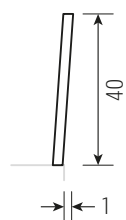

RION PURE

metallfrei

Lattenrostauflage Einbautiefen 9/12 cm
Sonder-Einbautiefe 15 cm

RION PURE XL

Lattenrostauflage Einbautiefen 10/13/16 cm
Sonder-Einbautiefe 19 cm

optional:

- kombinierbar mit Einstecklehnen LINE / EDGE / BOW und BOW mit Eckausschnitt
- alle Lehnen in **XL-Höhe** (+5 cm) möglich

LEHNE BOW mit Eckausschnitt*

LEHNE LINE

LEHNE EDGE

LEHNE BOW*

* Materialstärke 1,6 cm
in mehrschichtigem Aufbau

Standard-Matratzenlänge 200 cm / alle Angaben in cm

Materialstärke	2,6 cm
Beine	8 x 8 cm
Auflageleisten Buche / Sonder-Einbautiefe mit Alu-Winkel	3 cm breit