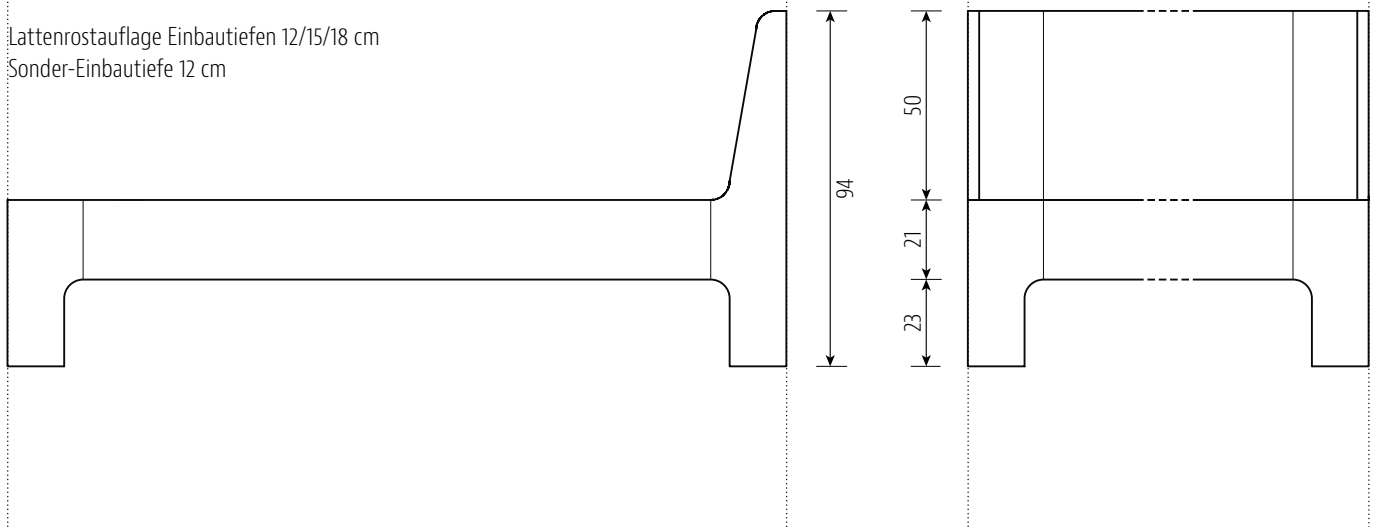

GIRO

Bett GIRO

- ausdrucksstarkes Design
- umarmende Formen
- Komforthöhe
- gerundete Ecken

metallfrei

Bett GIRO in Kirschbaum

Kernbuche

Buche

Ahorn

Wildeiche

Eiche

Kirschbaum

Wildnuss

Nussbaum

metallfrei

GIRO LIEGE

Lattenrostauflage Einbautiefen 12/15/18 cm
Sonder-Einbautiefe 12 cm

GIRO

Lattenrostauflage Einbautiefen 12/15/18 cm
Sonder-Einbautiefe 12 cm

Standard-Matratzenlänge 200 cm / alle Angaben in cm

Materialstärke

3 cm

Auflageleisten Buche / Sonder-Einbautiefe mit Alu-Winkel

3 cm breit

GIRO - Bett mit Kopfteil

| Matratzenbreite | 90 cm | 100 cm | 120 cm | 140 cm | 160 cm | 180 cm | 200 cm |
|----------------------|-------|--------|--------|--------|--------|--------|--------|
| Holzart | | | | | | | |
| Kernbuche | 2.380 | 2.510 | 2.670 | 2.730 | 2.890 | 2.940 | 3.000 |
| Buche | 2.390 | 2.510 | 2.670 | 2.740 | 2.900 | 2.960 | 3.020 |
| Ahorn 1 x weiß geölt | 3.190 | 3.390 | 3.650 | 3.770 | 3.960 | 4.060 | 4.170 |
| Wildeiche gebürstet | 3.050 | 3.220 | 3.450 | 3.560 | 3.750 | 3.840 | 3.940 |
| Eiche | 3.270 | 3.450 | 3.700 | 3.820 | 4.040 | 4.150 | 4.270 |
| Kirschbaum | 3.000 | 3.160 | 3.390 | 3.490 | 3.690 | 3.790 | 3.900 |
| Wildnuss | 3.310 | 3.500 | 3.740 | 3.860 | 4.060 | 4.160 | 4.280 |
| Nussbaum | 4.290 | 4.500 | 4.830 | 5.030 | 5.330 | 5.520 | 5.730 |