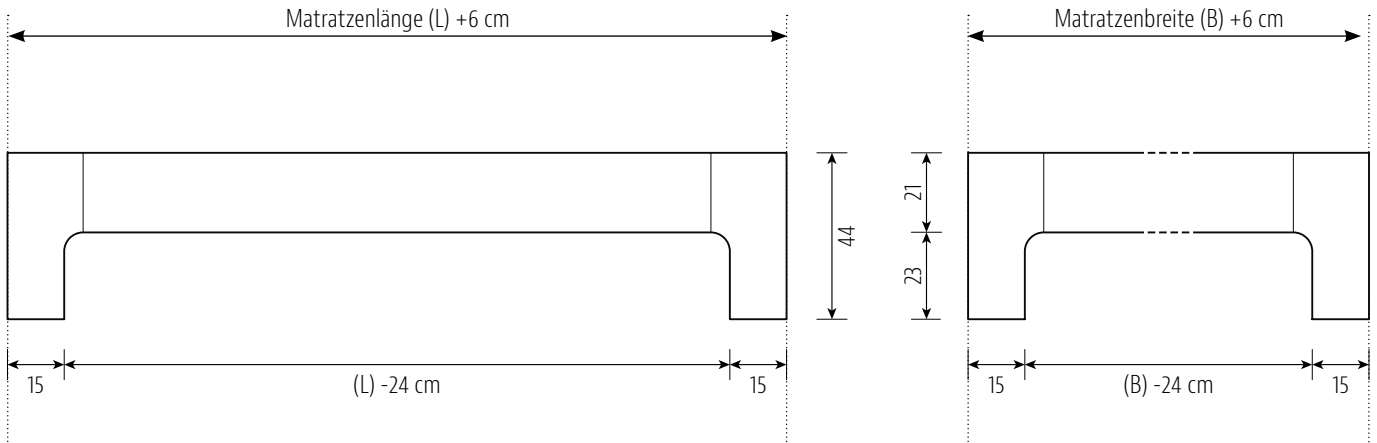

Wildeiche

Eiche

Kirschbaum

Wildnuss

Nussbaum

metallfrei

GIRO LIEGE

Lattenrostauflage Einbautiefen 12/15/18 cm
Sonder-Einbautiefe 12 cm

GIRO

Lattenrostauflage Einbautiefen 12/15/18 cm
Sonder-Einbautiefe 12 cm

Standard-Matratzenlänge 200 cm / alle Angaben in cm

Materialstärke

3 cm

Auflageleisten Buche / Sonder-Einbautiefe mit Alu-Winkel

3 cm breit

GIRO - Liege

| Matratzenbreite | 90 cm | 100 cm | 120 cm | 140 cm | 160 cm | 180 cm | 200 cm |
|----------------------|-------|--------|--------|--------|--------|--------|--------|
| Holzart | | | | | | | |
| Kernbuche | 1.910 | 1.970 | 2.050 | 2.080 | 2.210 | 2.240 | 2.270 |
| Buche | 1.890 | 1.950 | 2.020 | 2.050 | 2.180 | 2.210 | 2.240 |
| Ahorn 1 x weiß geölt | 2.460 | 2.560 | 2.690 | 2.740 | 2.890 | 2.930 | 2.990 |
| Wildeiche gebürstet | 2.400 | 2.490 | 2.600 | 2.650 | 2.800 | 2.840 | 2.890 |
| Eiche | 2.530 | 2.620 | 2.740 | 2.800 | 2.950 | 3.000 | 3.060 |
| Kirschbaum | 2.350 | 2.430 | 2.530 | 2.580 | 2.730 | 2.780 | 2.830 |
| Wildnuss | 2.570 | 2.660 | 2.780 | 2.840 | 2.990 | 3.030 | 3.090 |
| Nussbaum | 3.250 | 3.350 | 3.500 | 3.600 | 3.800 | 3.880 | 3.980 |

GIRO - Bett mit Kopfteil

| Matratzenbreite | 90 cm | 100 cm | 120 cm | 140 cm | 160 cm | 180 cm | 200 cm |
|----------------------|-------|--------|--------|--------|--------|--------|--------|
| Holzart | | | | | | | |
| Kernbuche | 2.380 | 2.510 | 2.670 | 2.730 | 2.890 | 2.940 | 3.000 |
| Buche | 2.390 | 2.510 | 2.670 | 2.740 | 2.900 | 2.960 | 3.020 |
| Ahorn 1 x weiß geölt | 3.190 | 3.390 | 3.650 | 3.770 | 3.960 | 4.060 | 4.170 |
| Wildeiche gebürstet | 3.050 | 3.220 | 3.450 | 3.560 | 3.750 | 3.840 | 3.940 |
| Eiche | 3.270 | 3.450 | 3.700 | 3.820 | 4.040 | 4.150 | 4.270 |
| Kirschbaum | 3.000 | 3.160 | 3.390 | 3.490 | 3.690 | 3.790 | 3.900 |
| Wildnuss | 3.310 | 3.500 | 3.740 | 3.860 | 4.060 | 4.160 | 4.280 |
| Nussbaum | 4.290 | 4.500 | 4.830 | 5.030 | 5.330 | 5.520 | 5.730 |