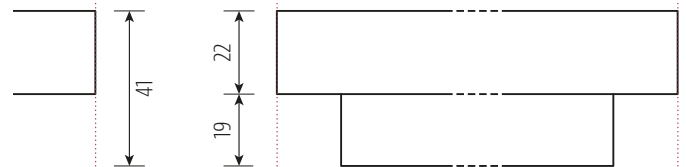

COM:CI **LIEGE** mit Holzkufen

Lattenrostauflage Einbautiefen
10/13/16 cm

COM:CI **LIEGE XL** mit Holzkufen

Lattenrostauflage Einbautiefen
10/13/16/19 cm

COM:CI **LEHNE**

Materialstärke 1,6 cm
in Mehrschicht-Technologie

COM:CI **LEHNE XL**

Materialstärke 1,6 cm
in Mehrschicht-Technologie

Standard-Matratzenlänge 200 cm / alle Angaben in cm

Materialstärke

3 cm

Auflageleisten Alu-Winkel

3 cm breit