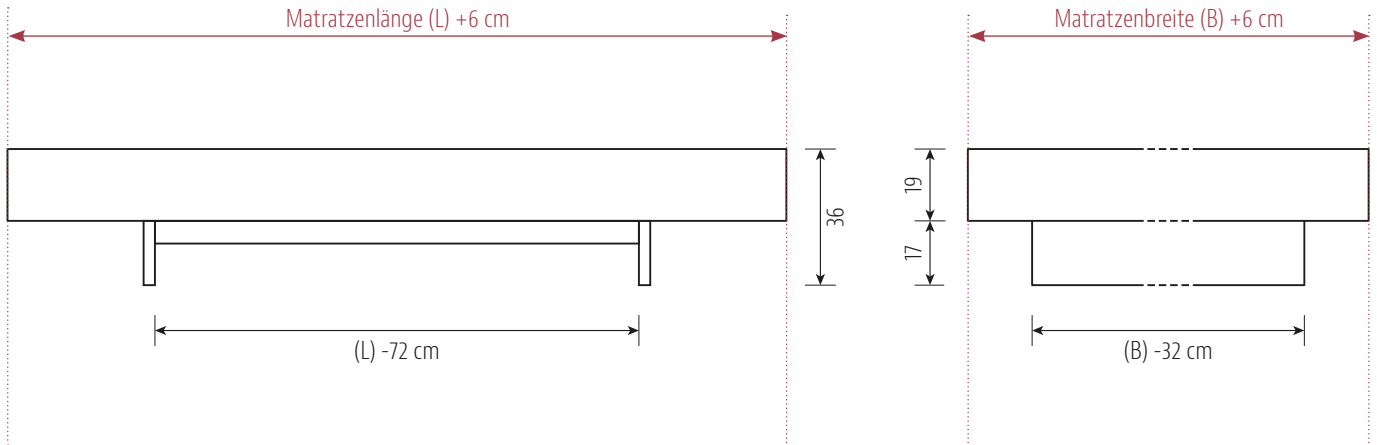

### COM:CI **LIEGE** mit Holzkufen

Lattenrostauflage Einbautiefen  
10/13/16 cm

### COM:CI **LEHNE XL**

Materialstärke 1,6 cm  
in Mehrschicht-Technologie

Standard-Matratzenlänge 200 cm / alle Angaben in cm

Materialstärke

3 cm

Auflageleisten Alu-Winkel

3 cm breit