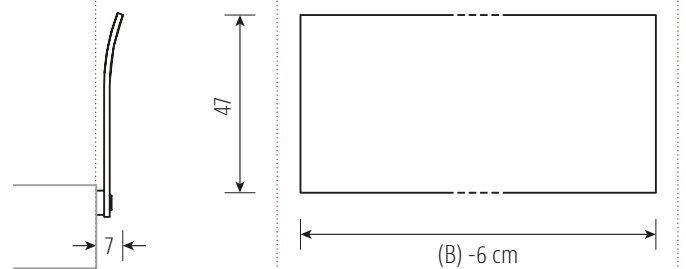

### COM:CI **LIEGE XL** mit Holzkufen

Lattenrostauflage Einbautiefen  
10/13/16/19 cm

### COM:CI **LEHNE XL**

Materialstärke 1,6 cm  
in Mehrschicht-Technologie

Standard-Matratzenlänge 200 cm / alle Angaben in cm

Materialstärke

3 cm

Auflageleisten Alu-Winkel

3 cm breit