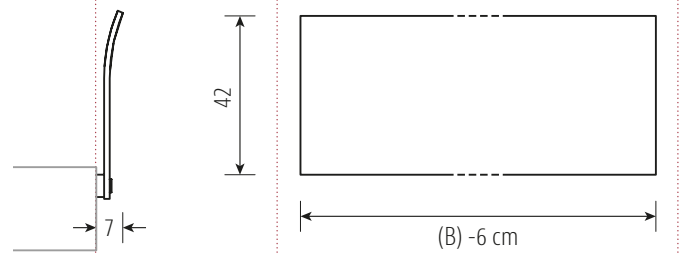

### COM:CI **LIEGE** mit Holzkufen

Lattenrostauflage Einbautiefen  
10/13/16 cm

### COM:CI **LIEGE XL** mit Holzkufen

Lattenrostauflage Einbautiefen  
10/13/16/19 cm

### COM:CI **LEHNE XL**

Materialstärke 1,6 cm  
in Mehrschicht-Technologie

Standard-Matratzenlänge 200 cm / alle Angaben in cm

Materialstärke

3 cm

Auflageleisten Alu-Winkel

3 cm breit