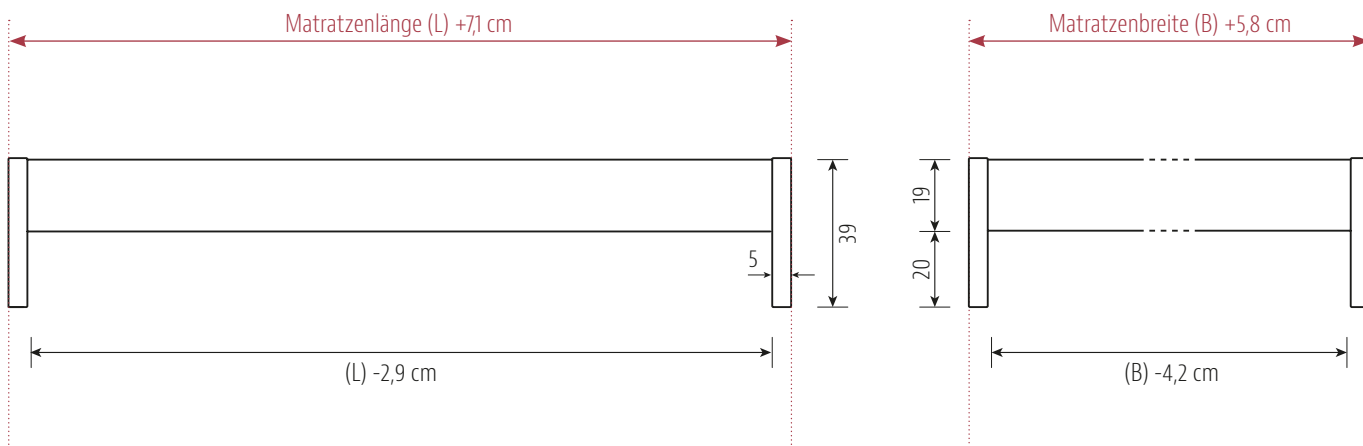

BASIC PURE

metallfrei

Lattenrostauflage Einbautiefen 10/13/16 cm
Sonder-Einbautiefe 19 cm

optional:

- kombinierbar mit Einstecklehnern LINE / EDGE / BOW und BOW mit Eckausschnitt
- alle Lehnen in **XL-Höhe** (+5 cm) möglich

LEHNE BOW mit Eckausschnitt*

LEHNE LINE

LEHNE EDGE

LEHNE BOW*

* Materialstärke 1,6 cm
in mehrschichtigem Aufbau

Standard Matratzenlänge 200 cm / alle Angaben in cm

Materialstärke	2,6 cm
Beine / abgerundete Beine mit äußerem Radius 2,5 cm	5 x 5 cm
Auflageleisten Buche / Sonder-Einbautiefe mit Alu-Winkel	3 cm breit