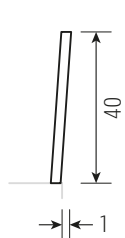

BASIC PURE

metallfrei

Lattenrostauflage Einbautiefen 10/13/16 cm
Sonder-Einbautiefe 19 cm

optional:

- kombinierbar mit Einstecklehnern LINE / EDGE / BOW und BOW mit Eckausschnitt
- alle Lehnen in **XL-Höhe** (+5 cm) möglich

LEHNE BOW mit Eckausschnitt*

LEHNE LINE

LEHNE EDGE

LEHNE BOW*

* Materialstärke 1,6 cm
in mehrschichtigem Aufbau

Standard Matratzenlänge 200 cm / alle Angaben in cm

Materialstärke	2,6 cm
Beine / abgerundete Beine mit äußerem Radius 2,5 cm	5 x 5 cm
Auflageleisten Buche / Sonder-Einbautiefe mit Alu-Winkel	3 cm breit