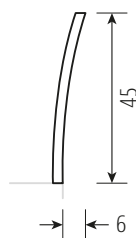

BASIC PURE

metallfrei

Lattenrostauflage Einbautiefen 10/13/16 cm
Sonder-Einbautiefe 19 cm

optional:

- kombinierbar mit Einstecklehnern LINE / EDGE / BOW und BOW mit Eckausschnitt
- alle Lehnen in **XL-Höhe** (+5 cm) möglich

LEHNE BOW mit Eckausschnitt*

LEHNE LINE

LEHNE EDGE

LEHNE BOW*

* Materialstärke 1,6 cm
in mehrschichtigem Aufbau

Standard Matratzenlänge 200 cm / alle Angaben in cm

Materialstärke	2,6 cm
Beine / abgerundete Beine mit äußerem Radius 2,5 cm	5 x 5 cm
Auflageleisten Buche / Sonder-Einbautiefe mit Alu-Winkel	3 cm breit

BASIC PURE - Bettrahmen

Holzart / Matratzenbreite in cm	90	100	120	140	160	180	200
Kernbuche	1.440	1.460	1.490	1.520	1.670	1.700	1.720
Buche	1.440	1.450	1.470	1.500	1.650	1.680	1.710
Ahorn 1 x weiß geölt	1.990	2.010	2.060	2.100	2.280	2.320	2.370
Wildeiche gebürstet	1.770	1.780	1.820	1.870	2.040	2.080	2.120
Eiche	2.040	2.060	2.120	2.170	2.360	2.410	2.470
Kirschbaum	1.910	1.920	1.970	2.020	2.200	2.240	2.290
Wildnuss	1.980	1.990	2.040	2.090	2.270	2.320	2.370
Nussbaum	2.600	2.640	2.730	2.830	3.040	3.140	3.220