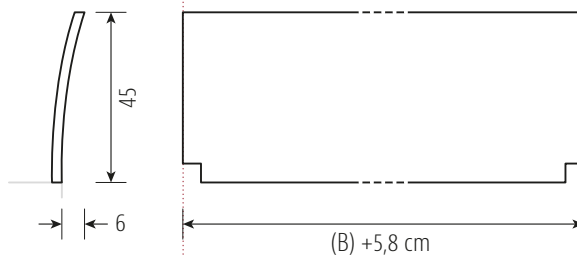

BASIC PURE

metallfrei

Lattenrostauflage Einbautiefen 10/13/16 cm
Sonder-Einbautiefe 19 cm

optional:

- kombinierbar mit Einstecklehnern LINE / EDGE / BOW und BOW mit Eckausschnitt
- alle Lehnen in **XL-Höhe** (+5 cm) möglich

LEHNE BOW mit Eckausschnitt*

LEHNE LINE

LEHNE EDGE

LEHNE BOW*

* Materialstärke 1,6 cm
in mehrschichtigem Aufbau

Standard Matratzenlänge 200 cm / alle Angaben in cm

Materialstärke	2,6 cm
Beine / abgerundete Beine mit äußerem Radius 2,5 cm	5 x 5 cm
Auflageleisten Buche / Sonder-Einbautiefe mit Alu-Winkel	3 cm breit