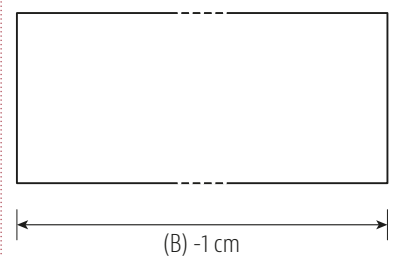

BASIC PURE

metallfrei

Lattenrostauflage Einbautiefen 10/13/16 cm
Sonder-Einbautiefe 19 cm

optional:

- kombinierbar mit Einstecklehnern LINE / EDGE / BOW und BOW mit Eckausschnitt
- alle Lehnen in **XL-Höhe** (+5 cm) möglich

LEHNE BOW mit Eckausschnitt*

LEHNE LINE

LEHNE EDGE

LEHNE BOW*

* Materialstärke 1,6 cm
in mehrschichtigem Aufbau

Standard Matratzenlänge 200 cm / alle Angaben in cm

Materialstärke	2,6 cm
Beine / abgerundete Beine mit äußerem Radius 2,5 cm	5 x 5 cm
Auflageleisten Buche / Sonder-Einbautiefe mit Alu-Winkel	3 cm breit

BASIC PURE - Bettrahmen

Holzart / Matratzenbreite in cm	90	100	120	140	160	180	200
Kernbuche	1.440	1.460	1.490	1.520	1.670	1.700	1.720
Buche	1.440	1.450	1.470	1.500	1.650	1.680	1.710
Ahorn 1 x weiß geölt	1.990	2.010	2.060	2.100	2.280	2.320	2.370
Wildeiche gebürstet	1.770	1.780	1.820	1.870	2.040	2.080	2.120
Eiche	2.040	2.060	2.120	2.170	2.360	2.410	2.470
Kirschbaum	1.910	1.920	1.970	2.020	2.200	2.240	2.290
Wildnuss	1.980	1.990	2.040	2.090	2.270	2.320	2.370
Nussbaum	2.600	2.640	2.730	2.830	3.040	3.140	3.220