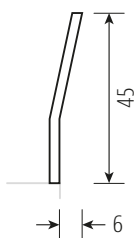

BASIC PURE

metallfrei

Lattenrostauflage Einbautiefen 10/13/16 cm
Sonder-Einbautiefe 19 cm

optional:

- kombinierbar mit Einstecklehnern LINE / EDGE / BOW und BOW mit Eckausschnitt
- alle Lehnen in **XL-Höhe** (+5 cm) möglich

LEHNE BOW mit Eckausschnitt*

LEHNE LINE

LEHNE EDGE

LEHNE BOW*

* Materialstärke 1,6 cm
in mehrschichtigem Aufbau

Standard Matratzenlänge 200 cm / alle Angaben in cm

Materialstärke	2,6 cm
Beine / abgerundete Beine mit äußerem Radius 2,5 cm	5 x 5 cm
Auflageleisten Buche / Sonder-Einbautiefe mit Alu-Winkel	3 cm breit