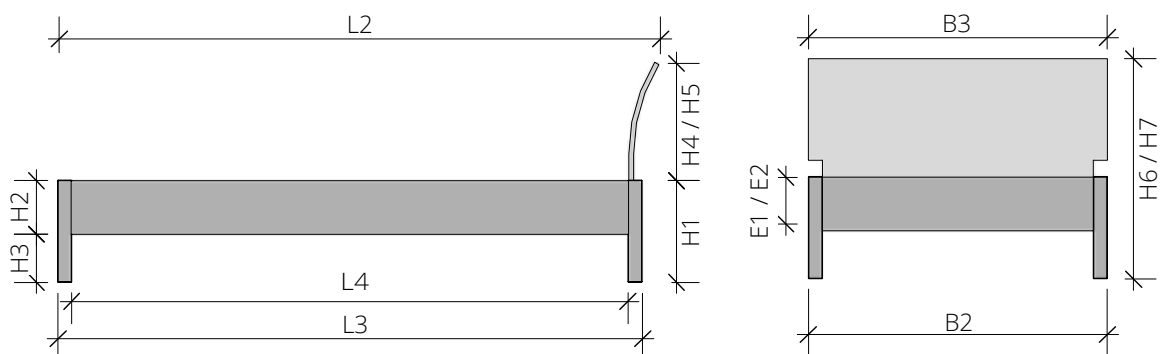

TECHNISCHE DATEN

Materialstärke	Bettrahmen	2,6 cm
	Beine	5 x 5 cm
	Rückenlehne in Mehrschicht-Technologie	1,7 cm
	Seitliche Holz-Auflageleisten, Buche	3 cm breit
	Mittelaufgabe Buche (ab Bettbreite 160 cm mit 2 Stützbeinen)	7 cm breit

Option	Standard- und XL-Ausführung für Rückenlehne
	Bett ohne Rückenlehne oder mit anderer BASIC-Lehne (baugleich STEP - Lehnen)
	Beine erhöht (H1 + max. 5 cm)
	Beine mit Radius 2,5 cm gerundet
	Oberfläche ein- oder zweifach weiß geölt
	Sonder-Einbautiefe (Mittelaufgabe ab Bettbreite 160 cm mit Edelstahl-Winkeln abgesenkt)
	Bettkasten

Länge	L1	Matratzenmaß	190 / 200 / 210 / 220 cm
	L2	Außenmaß mit Lehne	L1 + 13 cm
	L3	Außenmaß ohne Lehne	L1 + 7 cm
	L4	Zwischenmaß Kufen / Beine unten	L1 - 3 cm

Breite	B1	Matratzenmaß	90 / 100 / 120 / 140 / 160 / 180 / 200 cm
	B2	Außenmaß Bett	B1 + 6 cm
	B3	Außenmaß Lehne	B1 + 6 cm

Höhe	H1	Bettrahmen	39 cm
	H2	Bettseite	19 cm
	H3	Fußboden bis Unterkante Bettrahmen	20 cm
	H4	Lehne Standard	45 cm
	H5	Lehne XL (höher nicht möglich)	50 cm
	H6	Bettrahmen + Lehne Standard (H1 + H4)	84 cm
	H7	Bettrahmen + Lehne XL (H1 + H5)	89 cm

Lattenrost- auflage	E1	Einbautiefe	10 / 13 / 16 cm
	E2	Sonder-Einbautiefe	19 cm