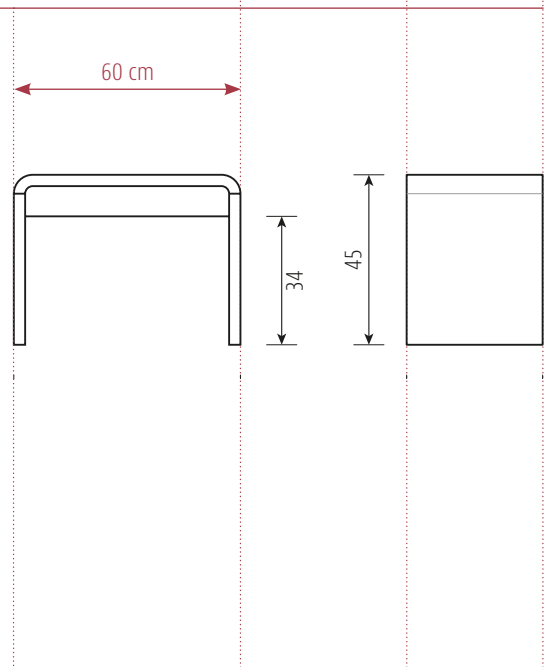

## COM:CI Bank

Holzart / Breite in cm	120	140	160	180	200	220	240
Kernbuche	1.020	1.050	1.080	1.100	1.130	1.160	1.180
Buche	1.020	1.040	1.070	1.100	1.130	1.160	1.180
Ahorn 1 x weiß geölt	1.360	1.410	1.470	1.520	1.580	1.630	1.680
Wildeiche gebürstet	1.260	1.300	1.350	1.390	1.440	1.490	1.530
Eiche	1.400	1.460	1.520	1.580	1.640	1.700	1.760
Kirschbaum	1.320	1.380	1.440	1.490	1.550	1.600	1.660
Wildnuss	1.400	1.460	1.520	1.580	1.630	1.690	1.750
Nussbaum	1.880	1.990	2.110	2.220	2.340	2.450	2.560