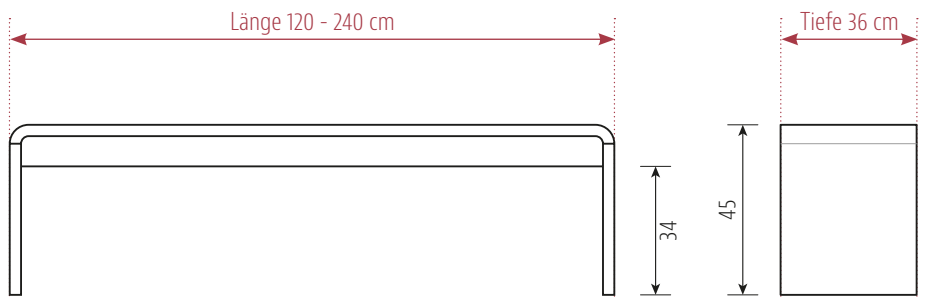

COM:CI Bank

Rahmen 3 cm