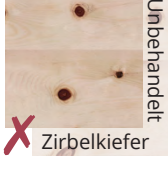

GIRO

Bett
GIRO
metallfrei

BETTEN

Bett GIRO in Kirschbaum,
mit hohem Kopfteil

Sanfte Rundungen – Wohltuende Geborgenheit

HOLZ  **MANUFAKTUR**

Zeitlose Massivholzbetten schaffen Inseln der Ruhe und Entspannung und sind eine Wohltat für die Sinne.
Unser Beitrag für Ihr schönes Schlafzimmer.

Traditionshandwerk seit 1979
Höchste Qualität aus Stuttgart

Charakteristische Handschrift
Mit Liebe zum Detail

Bewusst Denken & Handeln
Für Mensch und Umwelt

TECHNISCHE DATEN

Materialstärke	Bettrahmen	3 cm
	Beine	3 cm
	Seitliche Holz-Auflageleisten, Buche	3 cm breit
	Mittelaufgabe Buche (ab Bettbreite 160 cm mit 2 Stützbeinen)	7 cm breit