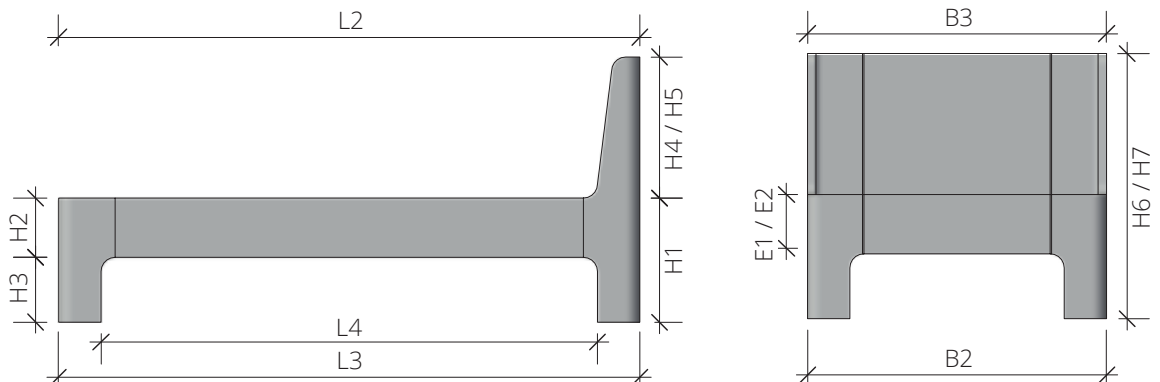

TECHNISCHE DATEN

Materialstärke	Bettrahmen	3 cm
	Beine	3 cm
	Seitliche Holz-Auflageleisten, Buche	3 cm breit
	Mittelaufgabe Buche (ab Bettbreite 160 cm mit 2 Stützbeinen)	7 cm breit

Option

- Bett mit niedrigem Kopfteil, baugleich Fußteil
- Hängekissen 60 x 35 x 3 cm, durch Klettbefestigung in der Höhe variabel einstellbar
- Beine erhöht (H1 + max. 5 cm)
- Oberfläche ein- oder zweifach weiß geölt
- Sonder-Einbautiefe (Mittelaufgabe ab Bettbreite 160 cm mit Edelstahl-Winkeln abgesenkt)
- Bettkasten

Länge	L1	Matratzenmaß	190 / 200 / 210 / 220 cm
	L2	Außenmaß mit Lehne	L1 + 6 cm
	L3	Außenmaß ohne Lehne	L1 + 6 cm
	L4	Zwischenmaß Beine unten	L1 - 24 cm

Breite	B1	Matratzenmaß	90 / 100 / 120 / 140 / 160 / 180 / 200 cm
	B2	Außenmaß Bett	B1 + 6 cm
	B3	Außenmaß Lehne	B1 + 6 cm

Höhe	H1	Bettrahmen	44 cm
	H2	Bettseite	21 cm
	H3	Fußboden bis Unterkante Bettrahmen	23 cm
	H4	Lehne Standard	50 cm
	H5	Lehne XL	-
	H6	Bettrahmen + Lehne Standard (H1 + H4)	94 cm
	H7	Bettrahmen + Lehne XL (H1 + H5)	-

Lattenrost-auflage	E1	Einbautiefe	12 / 15 / 18 cm
	E2	Sonder-Einbautiefe	21 cm