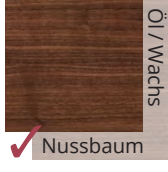

GIRO

Bett
GIRO
metallfrei

BETTEN

Bett GIRO in Kirschbaum,
mit hohem Kopfteil

Sanfte Rundungen – Wohltuende Geborgenheit

HOLZ  **MANUFAKTUR**

Zeitlose Massivholzbetten schaffen Inseln der Ruhe und Entspannung und sind eine Wohltat für die Sinne.
Unser Beitrag für Ihr schönes Schlafzimmer.

Traditionshandwerk seit 1979
Höchste Qualität aus Stuttgart

Charakteristische Handschrift
Mit Liebe zum Detail

Bewusst Denken & Handeln
Für Mensch und Umwelt

TECHNISCHE DATEN

Materialstärke	Bettrahmen	3 cm
	Beine	3 cm
	Seitliche Holz-Auflageleisten, Buche	3 cm breit
	Mittelaufgabe Buche (ab Bettbreite 160 cm mit 2 Stützbeinen)	7 cm breit