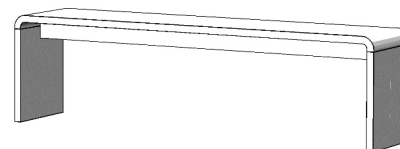

Bank	COM:CI
Materialstärke	30 mm
Tiefe	36 cm
Höhe	45 cm

Material / Breiten	120	140	160	180	200	220	240
Kernbuche	745	775	800	830	855	885	910
Buche	745	775	800	830	855	885	910
Maple	935	985	1.030	1.080	1.130	1.180	1.220
Wildeiche gebürstet	885	930	970	1.010	1.060	1.100	1.140
Eiche	950	1.000	1.050	1.100	1.150	1.200	1.250
Cherry	1.010	1.070	1.120	1.180	1.230	1.290	1.340
Wildnuss	1.010	1.070	1.130	1.180	1.240	1.290	1.350
Nussbaum	1.120	1.190	1.260	1.330	1.390	1.460	1.530

Hocker	COM:CI
Materialstärke	30 mm
Tiefe	36 cm
Höhe	45 cm

Material / Breite	60
Kernbuche	600
Buche	600
Maple	725
Wildeiche gebürstet	690
Eiche	735
Cherry	775
Wildnuss	775
Nussbaum	875