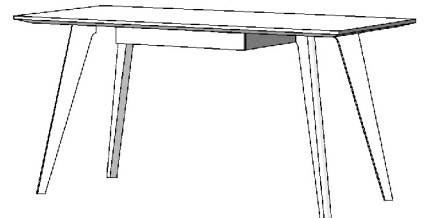

Schreibtisch	MARTO
Materialstärke	30 mm
Höhe	75 cm

Material / Längen x Breiten	120 x 60	153 x 70
Kernbuche	1.080	1.200
Buche	1.080	1.200
Maple	1.310	1.510
Wildeiche gebürstet	1.250	1.420
Eiche	1.330	1.520
Cherry	1.400	1.620
Wildnuss	1.400	1.630
Nussbaum	1.550	1.830

Schreibtisch	MARTO mit Schubkasten
Materialstärke	30 mm
Höhe	75 cm
Schubkastenaußenmaß	Tisch 120 x 60: B: 45,5 cm x T: 46 cm x H: 8 cm Tisch 153 x 70: B: 60,5 cm x T: 56 cm x H: 8 cm

Material / Längen x Breiten	120 x 60	153 x 70
Kernbuche	1.420	1.540
Buche	1.430	1.550
Maple	1.690	1.890
Wildeiche gebürstet	1.630	1.810
Eiche	1.700	1.910
Cherry	1.780	2.000
Wildnuss	1.790	2.020
Nussbaum	1.930	2.220