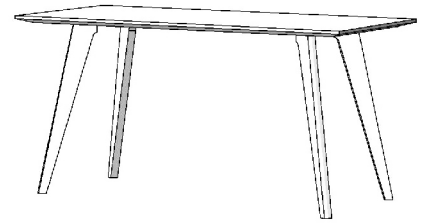

Schreibtisch	MARTO
Materialstärke	30 mm
Höhe	75 cm

Material / Längen x Breiten	120 x 60	153 x 70
Kernbuche	1.080	1.200
Buche	1.080	1.200
Maple	1.310	1.510
Wildeiche gebürstet	1.250	1.420
Eiche	1.330	1.520
Cherry	1.400	1.620
Wildnuss	1.400	1.630
Nussbaum	1.550	1.830

Schreibtisch	MARTO mit Schubkasten
Materialstärke	30 mm
Höhe	75 cm
Schubkastenaußenmaß	Tisch 120 x 60: B: 45,5 cm x T: 46 cm x H: 8 cm Tisch 153 x 70: B: 60,5 cm x T: 56 cm x H: 8 cm

Material / Längen x Breiten	120 x 60	153 x 70
Kernbuche	1.420	1.540
Buche	1.430	1.550
Maple	1.690	1.890
Wildeiche gebürstet	1.630	1.810
Eiche	1.700	1.910
Cherry	1.780	2.000
Wildnuss	1.790	2.020
Nussbaum	1.930	2.220