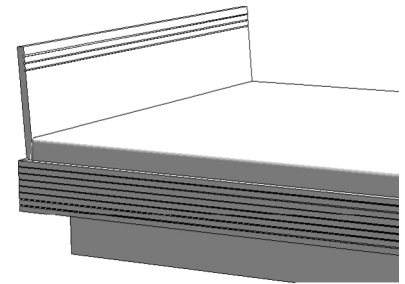

Bett	IMPULS mit MDF-Sockel schwarz
	ohne Rückenlehne
Standardlänge	Innenmaß 200 cm
Außenlänge	Innenmaß + 6,2 cm
Außenbreite	Innenmaß + 5,2 cm
Betthöhe	bis Oberkante Bettseiten: 35 cm
Bettseitenhöhe	18 cm
Rostauflage	Alu-Winkelauflagen
Einbautiefe	15 (Roste liegen auf den Quertraversen)
	12 oder 9 cm (erfordern optionale Mittelauflage)

Material / Breiten	90	100	120	140	160	180	200
Kernbuche	1.220	1.240	1.270	1.290	1.390	1.420	1.450
Buche	1.270	1.280	1.310	1.340	1.440	1.470	1.500
Maple	1.430	1.450	1.490	1.540	1.650	1.690	1.730
Wildeiche gebürstet	1.430	1.450	1.500	1.540	1.650	1.690	1.740
Eiche	1.520	1.540	1.590	1.640	1.750	1.800	1.840
Cherry	1.490	1.520	1.560	1.610	1.720	1.770	1.820
Wildnuss	1.560	1.580	1.630	1.680	1.800	1.850	1.890
Nussbaum	1.750	1.790	1.850	1.920	2.050	2.110	2.180

Bett	IMPULS XL mit MDF-Sockel schwarz
Betthöhe	bis Oberkante Bettseiten: 42 cm
Bettseitenhöhe	22 cm
Einbautiefe	19 cm (Roste liegen auf den Quertraversen)
	16, 13 oder 10 cm (erfordern optionale Mittelauflage)

Rückenlehne	IMPULS
Innenlänge Bett	Standard 200 cm
Außenlänge	mit massiver Einstecklehne: Innenlänge + 7,2 cm
Höhe Rückenlehne	Standard: 40 cm ab Oberkante Bettseiten XL-Höhe: 45 cm ab Oberkante Bettseiten
Gesamthöhe Standard	mit Standardbett: 75 cm mit XL-Bett: 82 cm
Gesamthöhe XL-Höhe	mit Standardbett: 80 cm mit XL-Bett: 87 cm