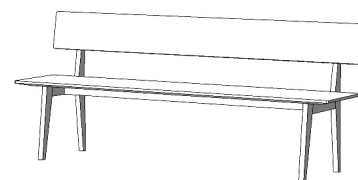

Bank	PLACE
Materialstärke	30 mm
Tiefe	48 cm
Höhe	45 cm

Material / Breiten	140	160	180	200	220
Kernbuche	770	800	830	855	885
Buche	770	800	825	855	885
Maple	940	990	1.040	1.090	1.140
Wildeiche gebürstet	895	940	980	1.030	1.070
Eiche	955	1.010	1.060	1.110	1.160
Cherry	1.010	1.070	1.120	1.180	1.240
Wildnuss	1.060	1.110	1.170	1.230	1.290
Nussbaum	1.080	1.150	1.220	1.290	1.360

Bank	PLACE mit Rückenlehne
Materialstärke	30 mm
Tiefe	48 cm
Höhe	45 cm
Höhe Rückenlehne	38 cm
Gesamthöhe	83 cm

Material / Breiten	140	160	180	200	220
Kernbuche	1.140	1.180	1.230	1.270	1.310
Buche	1.140	1.180	1.230	1.270	1.310
Maple	1.400	1.470	1.550	1.620	1.700
Wildeiche gebürstet	1.330	1.400	1.460	1.530	1.590
Eiche	1.420	1.500	1.570	1.650	1.730
Cherry	1.500	1.590	1.670	1.760	1.850
Wildnuss	1.550	1.640	1.730	1.810	1.900
Nussbaum	1.620	1.730	1.840	1.950	2.050