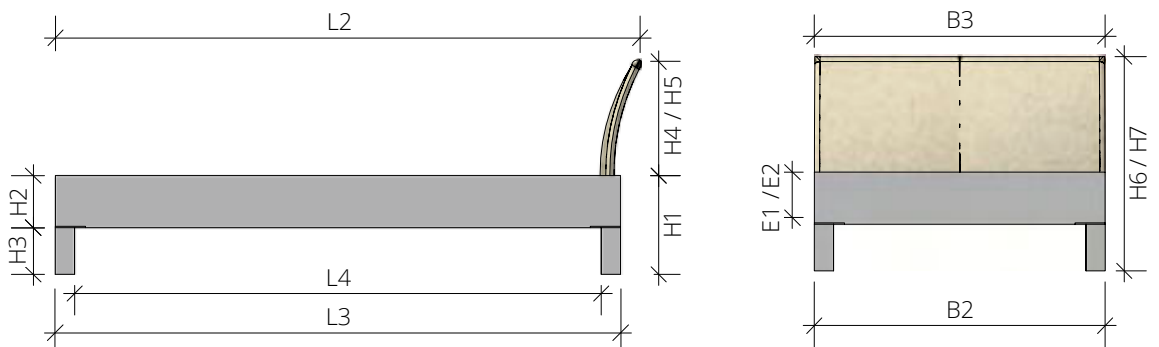

TECHNISCHE DATEN

Materialstärke	Bettrahmen	2,6 cm
	Beine	7 x 7 cm
	Edelstahlplatte	10 x 10 cm
	Rückenlehne Furniersperrholz mit Buche-Edelfurnier	1,5 cm
	Seitliche Alu-Winkelauflage	3 cm breit
	Mittelauflage Buche (ab Bettbreite 160 cm mit 2 Stützbeinen)	7 cm breit

Option	Standard- und XL-Ausführung für Bett und Lehne
	Bett ohne Rückenlehne oder mit einer anderen STEP-Rückenlehne
	Beine erhöht (H1 + max. 5 cm)
	Oberfläche ein- oder zweifach weiß geölt
	Sonder-Einbautiefe (Mittelauflage ab Bettbreite 160 cm mit Edelstahl-Winkeln abgesenkt)
	Bettkasten

Länge	L1	Matratzenmaß	190 / 200 / 210 / 220 cm
	L2	Außenmaß mit Lehne	L1 + 13 cm
	L3	Außenmaß ohne Lehne	L1 + 7 cm
	L4	Zwischenmaß Kufen/ Beine unten	L1 - 8 cm

Breite	B1	Matratzenmaß	90 / 100 / 120 / 140 / 160 / 180 / 200 cm
	B2	Außenmaß Bett	B1 + 6 cm
	B3	Außenmaß Lehne	B1 + 6 cm

Höhe		Standard / cm	XL / cm
H1	Bettrahmen	35	42
H2	Bettseite	18	22
H3	Fußboden bis Unterkante Bettrahmen	17	20
H4	Lehne Standard	48	48
H5	Lehne XL (höher nicht möglich)	53	53
H6	Bettrahmen + Lehne Standard (H1 + H4)	83	90
H7	Bettrahmen + Lehne XL (H1 + H5)	88	95

Lattenrostauflage		Standard / cm	XL / cm
E1	Einbautiefe	9 / 12 / 15	10 / 13 / 16 / 19
E2	Sonder-Einbautiefe	17	21