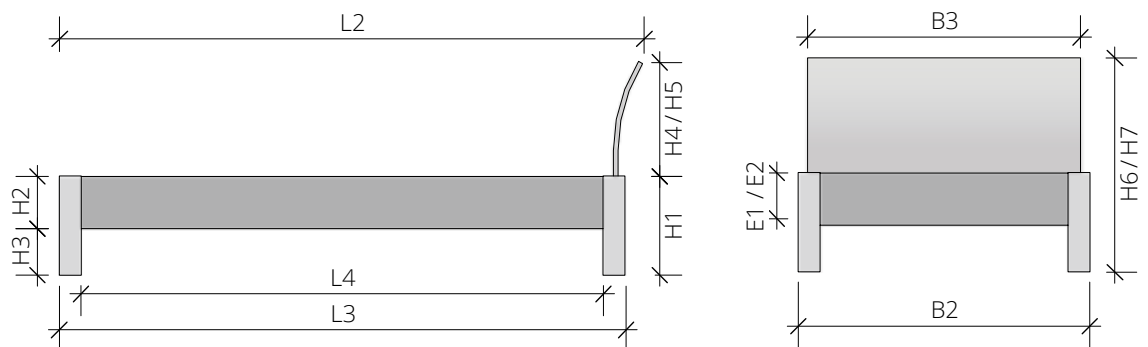

TECHNISCHE DATEN

Materialstärke	Bettrahmen	2,6 cm
	Beine	8 x 8 cm
	Rückenlehne in Mehrschicht-Technologie	1,7 cm
	Seitliche Holz-Auflageleisten, Buche	3 cm breit
	Mittelaufgabe Buche (ab Bettbreite 160 cm mit 2 Stützbeinen)	7 cm breit

Option

- Standard- und XL-Ausführung für Bett
- Beine erhöht (H1 + max. 5 cm)
- Oberfläche ein- oder zweifach weiß geölt
- Sonder-Einbautiefe (Mittelaufgabe ab Bettbreite 160 cm mit Edelstahl-Winkeln abgesenkt)
- Bettkasten

Länge	L1	Matratzenmaß	190 / 200 / 210 / 220 cm
	L2	Außenmaß mit Lehne	L1 + 13 cm
	L3	Außenmaß ohne Lehne	L1 + 7 cm
	L4	Zwischenmaß Kufen/ Beine unten	L1 - 9 cm

Breite	B1	Matratzenmaß	90 / 100 / 120 / 140 / 160 / 180 / 200 cm
	B2	Außenmaß Bett	B1 + 6 cm
	B3	Außenmaß Lehne	B1 - 0,5 cm

Höhe	Standard / cm		XL / cm	
	H1	Bettrahmen	35	39
H2	Bettseite	15	19	
H3	Fußboden bis Unterkante Bettrahmen	20	20	
H4	Lehne Standard	45	45	
H5	Lehne XL	-	-	
H6	Bettrahmen + Lehne Standard (H1 + H4)	80	84	
H7	Bettrahmen + Lehne XL (H1 + H5)	-	-	

Lattenrostaufgabe	Standard / cm		XL / cm	
	E1	Einbautiefe	9 / 12	10 / 13 / 16
E2	Sonder-Einbautiefe	15	19