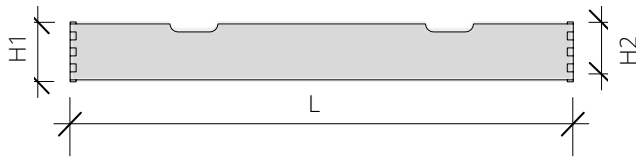

✗ Zirbelkiefer

✓ Weißöl

TECHNISCHE DATEN

Materialstärke Rahmen	1,5 cm
MDF – weiß foliert	0,8 cm

Option Innenliegende Rollen unter dem Bettkasten befestigt (H1 + 0,8 cm)
Oberfläche ein- oder zweifach weiß geölt

Länge		Kufenbetten	Standard-Betten
L Außenmaß		126 cm	160 cm

Höhe		Kufenbetten	Standard-Betten
H1 Außenmaß		15 oder 18 cm	15 oder 18 cm
H2 Nutzmaß Schubkasten innen		H1 - 2 cm	H1 - 2 cm

Tiefe		Kufenbetten	Standard-Betten
T Außenmaß		52, 62, 72, 82 cm	60, 70, 80, 100 cm