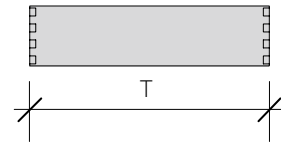

✗ Zirbelkiefer

✓ Weißöl

TECHNISCHE DATEN

Materialstärke Rahmen	1,5 cm
MDF – weiß foliert	0,8 cm

Option Innenliegende Rollen unter dem Bettkasten befestigt (H1 + 0,8 cm)
Oberfläche ein- oder zweifach weiß geölt

Länge		Kufenbetten	Standard-Betten
L Außenmaß		126 cm	160 cm

Höhe		Kufenbetten	Standard-Betten
H1 Außenmaß		15 oder 18 cm	15 oder 18 cm
H2 Nutzmaß Schubkasten innen		H1 - 2 cm	H1 - 2 cm

Tiefe		Kufenbetten	Standard-Betten
T Außenmaß		52, 62, 72, 82 cm	60, 70, 80, 100 cm