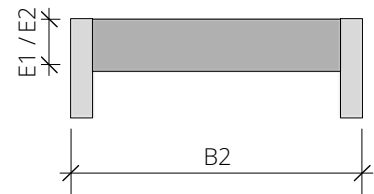

TECHNISCHE DATEN

Materialstärke	Bettrahmen	2,6 cm
	Beine	8 x 8 cm
	Seitliche Holz-Auflageleisten, Buche	3 cm breit
	Mittelaufgabe Buche (ab Bettbreite 160 cm mit 2 Stützbeinen)	7 cm breit

Option	Standard- und XL-Ausführung für Bett
	Beine erhöht (H1 + max. 5 cm)
	Oberfläche ein- oder zweifach weiß geölt
	Sonder-Einbautiefe (Mittelaufgabe ab Bettbreite 160 cm mit Edelstahl-Winkeln abgesenkt)
	Kompatibel mit BASIC Rückenlehnen
	Bettkasten

Länge	L1	Matratzenmaß	190 / 200 / 210 / 220 cm
	L2	Außenmaß mit Lehne	-
	L3	Außenmaß ohne Lehne	L1 + 7 cm
	L4	Zwischenmaß Kufen/ Beine unten	L1 - 9 cm

Breite	B1	Matratzenmaß	90 / 100 / 120 / 140 / 160 / 180 / 200 cm
	B2	Außenmaß Bett	B1 + 6 cm
	B3	Außenmaß Lehne	-

Höhe		Standard / cm	XL / cm
H1	Bettrahmen	35	39
H2	Bettseite	15	19
H3	Fußboden bis Unterkante Bettrahmen	20	20
H4	Lehne Standard	-	-
H5	Lehne XL	-	-
H6	Bettrahmen + Lehne Standard (H1 + H4)	-	-
H7	Bettrahmen + Lehne XL (H1 + H5)	-	-

Lattenrostaufgabe		Standard / cm	XL / cm
E1	Einbautiefe	9 / 12	10 / 13 / 16
E2	Sonder-Einbautiefe	15	19

RION PURE - Bett in Standard-Höhe ohne Rückenlehne

Material / Breiten	90	100	120	140	160	180	200
Kernbuche	1.280	1.290	1.310	1.320	1.440	1.450	1.470
Buche	1.380	1.380	1.400	1.420	1.540	1.550	1.570
Ahorn	1.750	1.760	1.790	1.820	1.960	1.980	2.010
Wildeiche gebürstet	1.540	1.550	1.570	1.590	1.720	1.740	1.760
Eiche	1.660	1.680	1.710	1.740	1.880	1.910	1.940
Kirschbaum	1.600	1.620	1.650	1.680	1.810	1.840	1.870
Wildnuss	1.720	1.730	1.760	1.800	1.930	1.960	1.990
Nussbaum	2.230	2.260	2.330	2.390	2.560	2.610	2.680