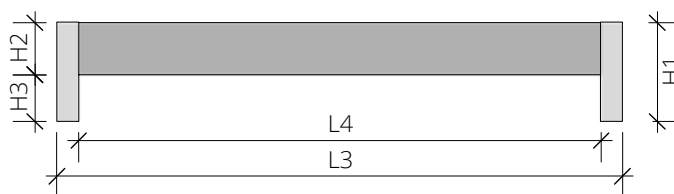

TECHNISCHE DATEN

Materialstärke	Bettrahmen	2,6 cm
	Beine	8 x 8 cm
	Seitliche Holz-Auflageleisten, Buche	3 cm breit
	Mittelaufgabe Buche (ab Bettbreite 160 cm mit 2 Stützbeinen)	7 cm breit

Option	Standard- und XL-Ausführung für Bett
	Beine erhöht (H1 + max. 5 cm)
	Oberfläche ein- oder zweifach weiß geölt
	Sonder-Einbautiefe (Mittelaufgabe ab Bettbreite 160 cm mit Edelstahl-Winkeln abgesenkt)
	Kompatibel mit BASIC Rückenlehnen
	Bettkasten

Länge	L1	Matratzenmaß	190 / 200 / 210 / 220 cm
	L2	Außenmaß mit Lehne	-
	L3	Außenmaß ohne Lehne	L1 + 7 cm
	L4	Zwischenmaß Kufen/ Beine unten	L1 - 9 cm

Breite	B1	Matratzenmaß	90 / 100 / 120 / 140 / 160 / 180 / 200 cm
	B2	Außenmaß Bett	B1 + 6 cm
	B3	Außenmaß Lehne	-

Höhe		Standard / cm	XL / cm
H1	Bettrahmen	35	39
H2	Bettseite	15	19
H3	Fußboden bis Unterkante Bettrahmen	20	20
H4	Lehne Standard	-	-
H5	Lehne XL	-	-
H6	Bettrahmen + Lehne Standard (H1 + H4)	-	-
H7	Bettrahmen + Lehne XL (H1 + H5)	-	-

Lattenrostaufgabe		Standard / cm	XL / cm
E1	Einbautiefe	9 / 12	10 / 13 / 16
E2	Sonder-Einbautiefe	15	19

RION PURE - Bett in Standard-Höhe ohne Rückenlehne

Material / Breiten	90	100	120	140	160	180	200
Kernbuche	1.280	1.290	1.310	1.320	1.440	1.450	1.470
Buche	1.380	1.380	1.400	1.420	1.540	1.550	1.570
Ahorn	1.750	1.760	1.790	1.820	1.960	1.980	2.010
Wildeiche gebürstet	1.540	1.550	1.570	1.590	1.720	1.740	1.760
Eiche	1.660	1.680	1.710	1.740	1.880	1.910	1.940
Kirschbaum	1.600	1.620	1.650	1.680	1.810	1.840	1.870
Wildnuss	1.720	1.730	1.760	1.800	1.930	1.960	1.990
Nussbaum	2.230	2.260	2.330	2.390	2.560	2.610	2.680