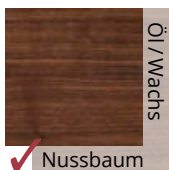

RION

**Bett
RION PURE und
RION PURE XL
metallfrei**

BETTEN

Bett RION PURE
in Wildeiche

Prägnant und bodenständig – Variantenreiche Rückenlehnen

HOLZ MANUFAKTUR

Zeitlose Massivholzbetten schaffen Inseln der Ruhe und Entspannung und sind eine Wohltat für die Sinne.
Unser Beitrag für Ihr schönes Schlafzimmer.

TECHNISCHE DATEN

Materialstärke	Bettrahmen	2,6 cm
	Beine	8 x 8 cm
	Seitliche Holz-Auflageleisten, Buche	3 cm breit
	Mittelaufgabe Buche (ab Bettbreite 160 cm mit 2 Stützbeinen)	7 cm breit

Option	Standard- und XL-Ausführung für Bett
	Beine erhöht (H1 + max. 5 cm)
	Oberfläche ein- oder zweifach weiß geölt
	Sonder-Einbautiefe (Mittelaufgabe ab Bettbreite 160 cm mit Edelstahl-Winkeln abgesenkt)
	Kompatibel mit BASIC Rückenlehnen
	Bettkasten