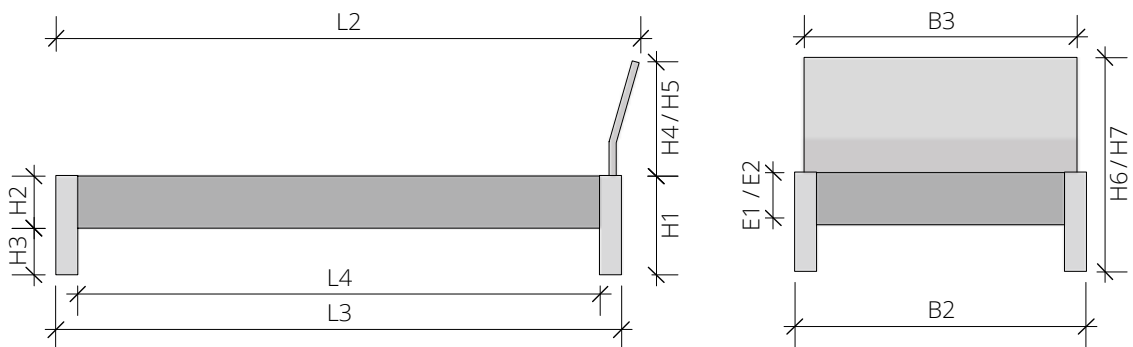

TECHNISCHE DATEN

Materialstärke	Bettrahmen	2,6 cm
	Beine	8 x 8 cm
	Rückenlehne	2,6 cm
	Seitliche Holz-Auflageleisten, Buche	3 cm breit
	Mittelaufgabe Buche (ab Bettbreite 160 cm mit 2 Stützbeinen)	7 cm breit

Option

- Standard- und XL-Ausführung für Bett
- Beine erhöht (H1 + max. 5 cm)
- Oberfläche ein- oder zweifach weiß geölt
- Sonder-Einbautiefe (Mittelaufgabe ab Bettbreite 160 cm mit Edelstahl-Winkeln abgesenkt)
- Bettkasten

Länge	L1	Matratzenmaß	190 / 200 / 210 / 220 cm
	L2	Außenmaß mit Lehne	L1 + 13 cm
	L3	Außenmaß ohne Lehne	L1 + 7 cm
	L4	Zwischenmaß Kufen/ Beine unten	L1 - 9 cm

Breite	B1	Matratzenmaß	90 / 100 / 120 / 140 / 160 / 180 / 200 cm
	B2	Außenmaß Bett	B1 + 6 cm
	B3	Außenmaß Lehne	B1 - 0,5 cm

Höhe	Standard / cm		XL / cm	
	H1	Bettrahmen	35	39
H2	Bettseite	15	19	
H3	Fußboden bis Unterkante Bettrahmen	20	20	
H4	Lehne Standard	45	45	
H5	Lehne XL	-	-	
H6	Bettrahmen + Lehne Standard (H1 + H4)	80	84	
H7	Bettrahmen + Lehne XL (H1 + H5)	-	-	

Lattenrostaufgabe	Standard / cm		XL / cm	
	E1	Einbautiefe	9 / 12	10 / 13 / 16
E2	Sonder-Einbautiefe	15	19