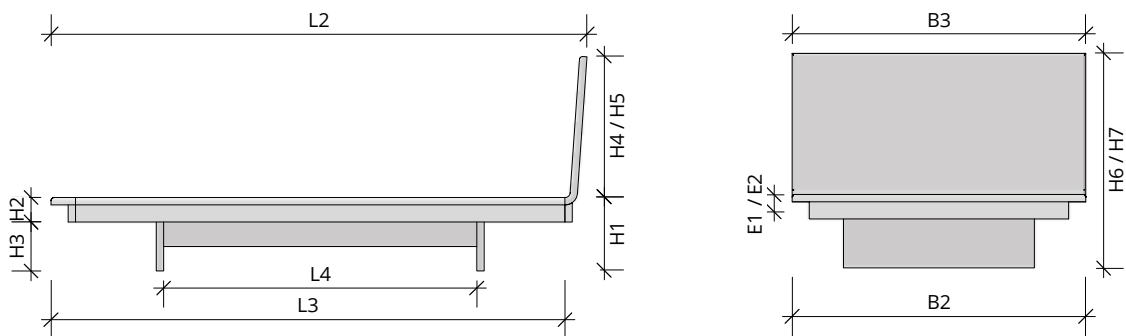

TECHNISCHE DATEN

Materialstärke	Bettrahmen	3 cm
	Rückenlehne	3 cm
	Seitliche Alu-Winkelauflage	3 cm breit
	Mittelauflage Buche (ab Bettbreite 160 cm mit 2 Stützbeinen)	7 cm breit

Option	Standard- und XL-Ausführung
	Kufen erhöht (H1 + max. 5 cm)
	Kufenposition für Motorrahmen verändern (L4 + max. 32 cm, 16 cm. je Kufe)
	Umbau für Sonder-Einbautiefe E2
	Oberfläche ein- oder zweifach weiß geölt
	Bettkasten

Länge	L1	Matratzenmaß	190 / 200 / 210 / 220 cm
	L2	Außenmaß mit Lehne	L1 + 19 cm
	L3	Außenmaß ohne Lehne	L1 + 10 cm
	L4	Zwischenmaß Kufen / Beine unten	L1 - 72 cm

Breite	B1	Matratzenmaß	90 / 100 / 120 / 140 / 160 / 180 / 200 cm
	B2	Außenmaß Bett	B1 + 20 cm
	B3	Außenmaß Lehne	B1 + 20 cm

Höhe		Standard / cm	XL / cm
H1	Bettrahmen	30	35
H2	Bettseite	10	13
H3	Fußboden bis Unterkante Bettrahmen	20	22
H4	Lehne Standard	58	-
H5	Lehne XL (höher nicht möglich)	-	63
H6	Bettrahmen + Lehne Standard (H1 + H4)	88	-
H7	Bettrahmen + Lehne XL (H1 + H5)	-	98

Lattenrostauflage		Standard / cm	XL / cm
E1	Einbautiefe	7	7 / 10
E2	Sonder-Einbautiefe	10	13