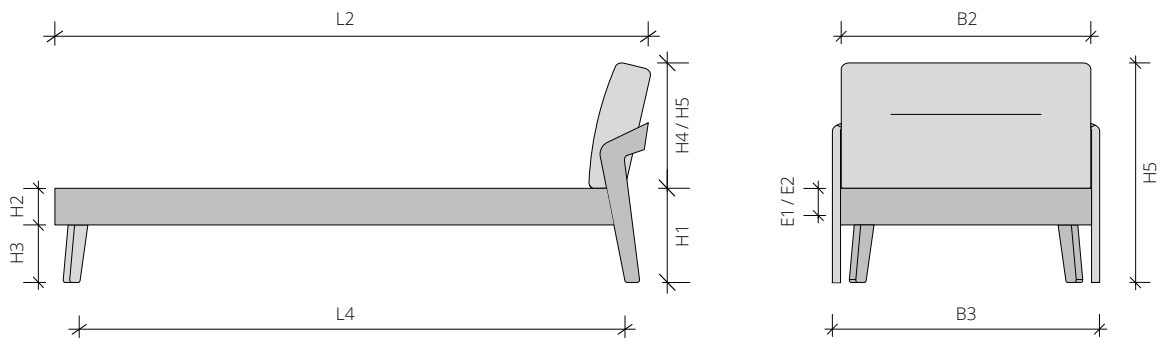

TECHNISCHE DATEN

Materialstärke	Bettrahmen	3 cm
	Beine	3 cm
	Rückenlehne	3 cm
	Seitliche Alu-Winkelauflage	3 cm breit
	Kissen (bis 140 cm 1 Kissen, ab 160 cm 2 Kissen)	ca.18 cm

Option

- Sonderlänge 190 cm
- Überlänge je 10 cm für alle Holzarten
- Nur für Bettbreite 140 cm mit 2 Lattenrosten: Mittelauflage inklusive Stützbeine
- Oberfläche ein- oder zweifach weiß geölt
- Angaben über die Polsterstoffe/-füllungen finden Sie ab S. 316 im Servicebereich
- Bezug abnehmbar

Länge	L1	Matratzenmaß	190 / 200 / 210 / 220 cm
	L2	Außenmaß mit Lehne	L1 + 27 cm
	L3	Außenmaß ohne Lehne	-
	L4	Zwischenmaß Beine unten	L1 + 1 cm

Breite	B1	Matratzenmaß	90 / 100 / 120 / 140 / 160 / 180 / 200 cm
	B2	Außenmaß Bett	B1 + 6 cm
	B3	Außenmaß Lehne	B1 + 12 cm

		Standard / cm		XL / cm		
		Höhe				
H1	Bettrahmen	36	42			
H2	Bettseite	14	18			
H3	Fußboden bis Unterkante Bettrahmen	22	24			
H4	Lehne (Oberkante Kissen)	48	48			
H5	Bettrahmen + Lehne (H1 + H4)	84	90			

		Standard / cm		XL / cm		
		Lattenrostauflage				
E1	Einbautiefe	10 / 13	11 / 14 / 17			
E2	Sonder-Einbautiefe	-	-