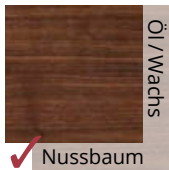

## TECHNISCHE DATEN

<b>Materialstärke</b>	Bettrahmen	3 cm
	Beine	3 cm
	Rückenlehne	3 cm
	Seitliche Alu-Winkelauflage	3 cm breit
	Kissen (bis 140 cm 1 Kissen, ab 160 cm 2 Kissen)	ca.18 cm

**Option**

- Sonderlänge 190 cm
- Überlänge je 10 cm für alle Holzarten
- Nur für Bettbreite 140 cm mit 2 Lattenrosten: Mittelauflage inklusive Stützbeine
- Oberfläche ein- oder zweifach weiß geölt
- Angaben über die Polsterstoffe/-füllungen finden Sie ab S. 316 im Servicebereich
- Bezug abnehmbar